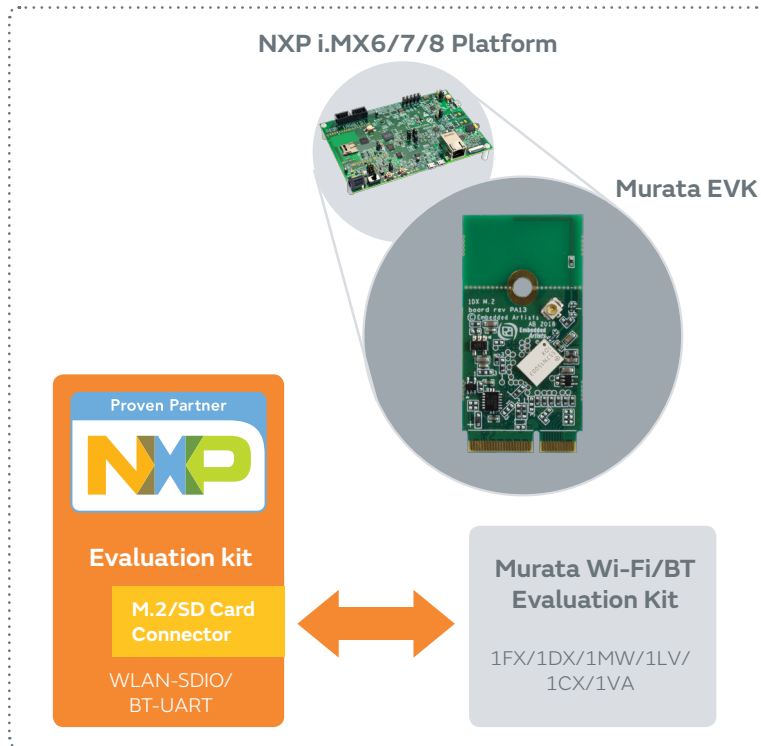

## Type 1CX

PN: LBEH5UL1CX-887  
CYW4356 Chipset

11.5 x 8.8 x 1.0mm

MIMO

802.11 a/b/g/n/ac (2 x2 MIMO)  
+ Bluetooth® 5.0

## Type 1VA

PN: LBEE5XV1VA  
CYW88359 Chipset

11.4 x 8.9 x 1.3mm

MIMO

802.11 a/b/g/n/ac (2 x2 MIMO)  
+ Bluetooth® 4.2

# Wi-Fi®/Bluetooth® Modules for NXP i.MX

## Platform