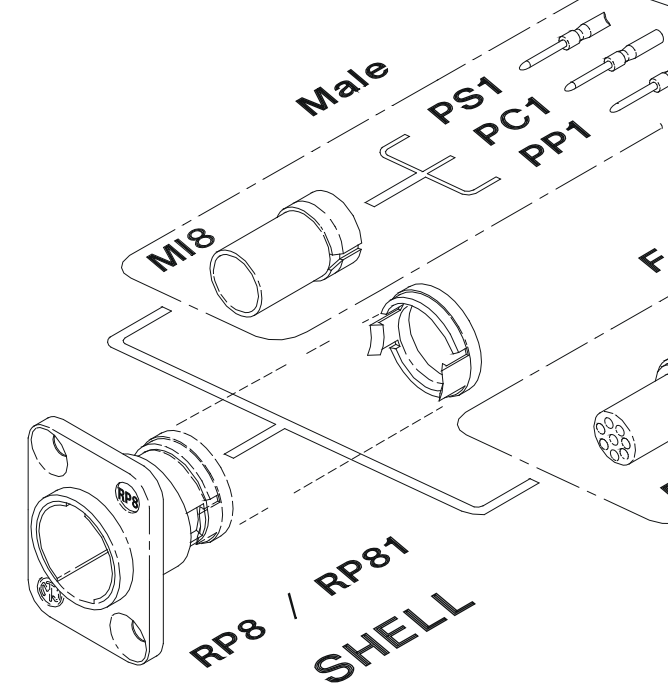

Receptacle:

X-ON Electronics

Largest Supplier of Electrical and Electronic Components

Click to view similar products for [Standard Circular Connector](#) category:

Click to view products by [Neutrik](#) manufacturer:

Other Similar products are found below :

[5M2530B10P](#) [600259N006](#) [600273N007](#) [6134-336-13149](#) [6134-337-11149](#) [6134-337-2390](#) [6134-341-17149](#) [6280-4SG-516](#) [6280-7SG-3DC](#)
[6290](#) [6291A](#) [66200A-10](#) [680-SMG](#) [681-PMG](#) [CXS3102A14S2P](#) [CXS3102A181S](#) [7271-6SG-300](#) [7282-3PG-300-CH3](#) [75-474014-05S](#) [75-](#)
[474618-01S](#) [75-474618-04P](#) [75-474618-04S](#) [799539-000](#) [MI8-SE](#) [805-005-07NF11-19PC](#) [805-005-07NF15-7PA](#) [8280-4PG-516](#) [8280-7PG-](#)
[519](#) [8282-5PG-519](#) [836783-1](#) [MP-4102-25P-C](#) [862256-1](#) [864019-2](#) [866857-1](#) [867865-1](#) [PT01SP-14-18P](#) [PT08P-14-5S](#) [120-1833-000](#)
[QCM019PC2DC012B](#) [1-2069279-1](#) [121583-0217](#) [121667-0020](#) [129591AU](#) [1000B BULK](#) [RD10A16-19-P6CS051/1](#) [RD10A20-31-](#)
[P8CS051/1](#) [RD16A14-12-S6CS051/2](#) [1301240290](#) [1301240347](#) [1301860202](#) [1301240268](#)