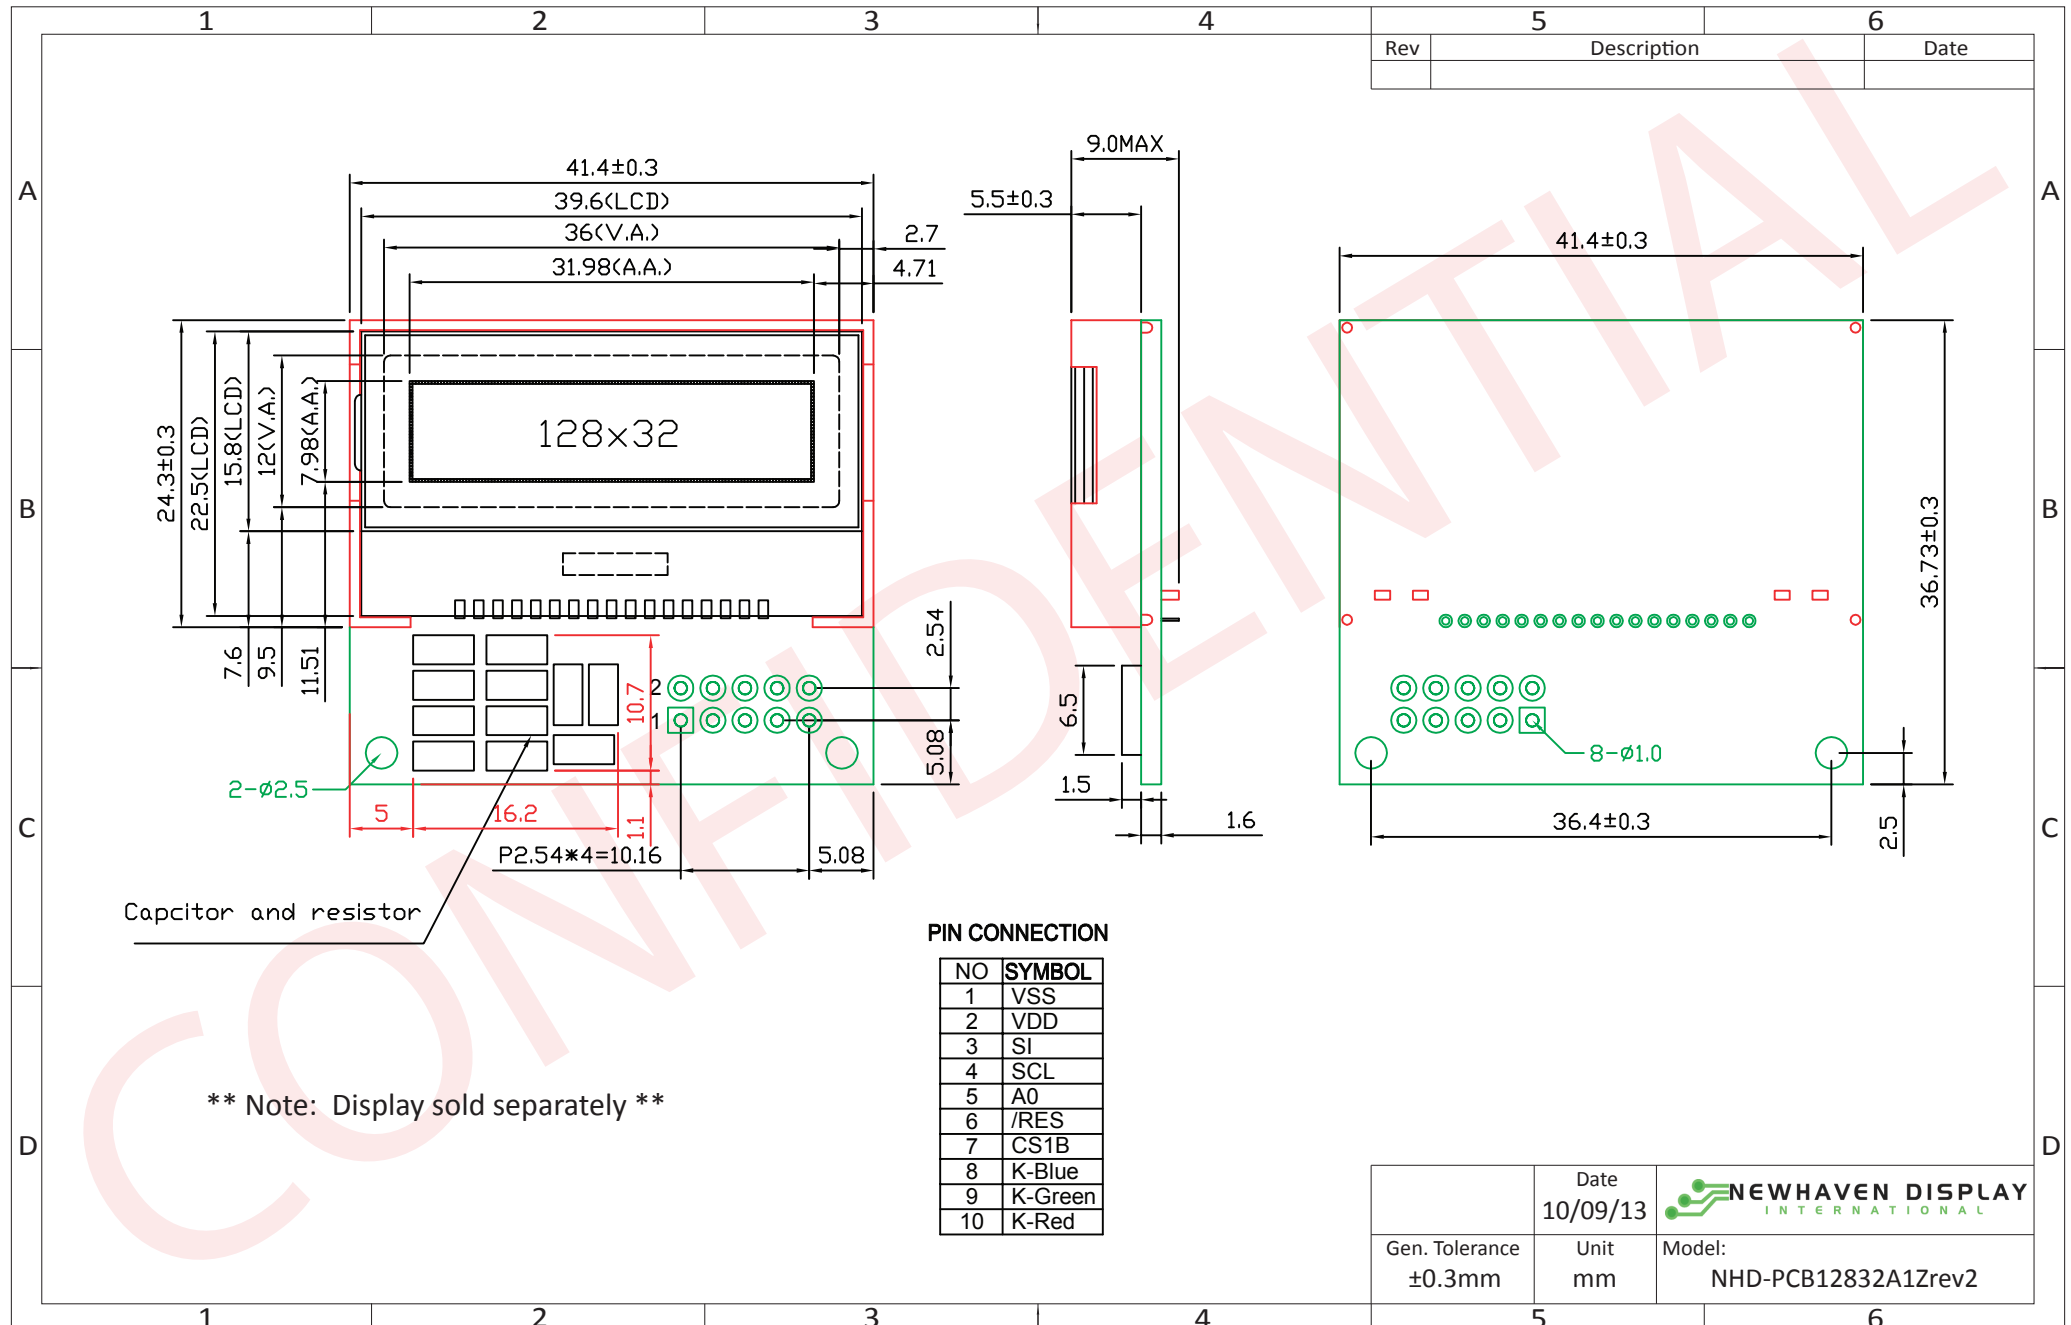

Mechanical Drawing

The drawing contained herein is the exclusive property of Newhaven Display International, Inc. and shall not be copied, reproduced, and/or disclosed in any format without permission.