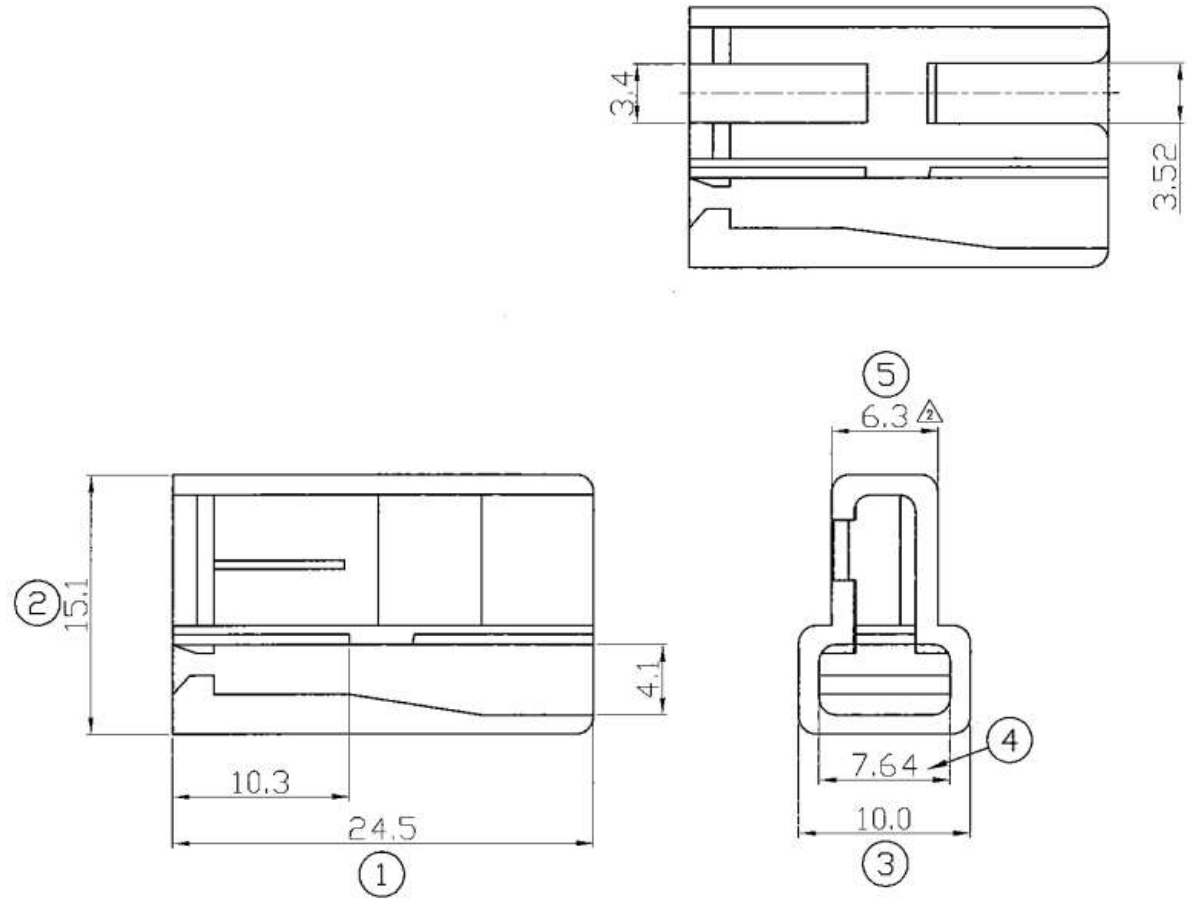

編號 PART NO.	顏色 COLOR	材質 MATERIAL
	NATURE	P.P

適用線徑/APPLICABLE WIRE SIZE							
TERMINAL	WIRE SIZE	AV	AVS	AVSS	AVF	AVSF	AVSSF
804501	14-12	V	V	V	V	V	V
804502	20-14	V	V	V	V	V	V

文件管制中心
 嚴禁 2016 4 11 辦
 成易出國章
 發閱者: Ting

2	ECR NO. 160403	2016/04/08	吳德輝	更改者 DWN	比例/SCALE FREE	管制符號 QUALITY SYMBOLS	公差 GENERAL TOLERANCE	DRAWN BY KIM	DATE 2011/3/14	品名/PART NAME
1	-	-	-	-	圖號/SIZE A4	$\nabla =$ $\nabla =$	100 MAX. ± 0.55 50 MAX. ± 0.30 10 MAX. ± 0.20	CHECKED BY MIRO	DATE 2011/3/14	
1	-	-	-	-	第三角 THIRD ANGLE PROJECTION	--- ---	() REF. ANGLE $\pm 3^\circ$	APPROVED BY CYJ	DATE 2011/3/15	編號/PART NO.
2	工程變更 ECN NO.	日期 DATE	更改者 DWN		尺寸 DIMENSION IN [MM] INCH			DOC. NO.		THIS DRAWING IS THE EXCLUSIVE PROPERTY OF CY INJECTION MOLDING CO., LTD. WITHOUT THEIR CONSENT IT MAY NOT BE REPRODUCED OR GIVEN TO THIRD PARTIES.