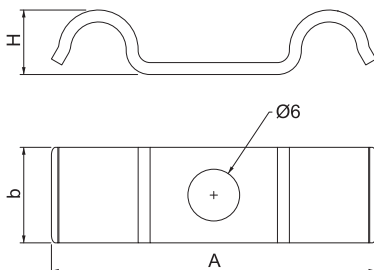

Technical data sheet

Cable/pipe fastening systems, metal

Fastening clip with a central fastening point for 2 cables or 2 pipes

Type	For Ø mm	Hole size mm	Pack. pcs	Weight kg/100 pcs.	Item No.
1015 D 5 G	5	6,5	100	0,600	1009455
1015 D 6 G	6	6,5	100	0,670	1009457
1015 D 7 G	7	6,5	100	1,070	1009459
1015 D 8 G	8	6,5	100	1,150	1009461
1015 D 9 G	9	6,5	100	1,220	1009463
1015 D 10 G	10	6,5	100	1,300	1009465
1015 D 12 G	12	6,5	100	1,700	1009469
1015 D 14 G	14	6,5	100	1,870	1009473
1015 D 15 G	15	6,5	100	1,980	1009475
1015 D 16 G	16	6,5	100	2,100	1009477
1015 D 18 G	18	6,5	100	2,250	1009481
1015 D 20 G	20	6,5	100	2,500	1009485
1015 D 22 G	22	6,5	100	2,650	1009489
1015 D 25 G	25	6,5	100	2,950	1009493

St Steel

G Electrogalvanised

Dimensions

Type	Di- men- sion A mm	Dimen- sion b mm	Dimen- sion H mm
1015 D 5 G	33	12	6
1015 D 6 G	35	12	7
1015 D 7 G	41	12	8
1015 D 8 G	43	12	9
1015 D 9 G	45	12	10
1015 D 10 G	47	12	10,5
1015 D 12 G	51	14	12
1015 D 14 G	55	14	14
1015 D 15 G	58	14	15
1015 D 16 G	60	14	16
1015 D 18 G	64	14	18
1015 D 20 G	69	14	21
1015 D 22 G	72	14	22
1015 D 25 G	79	14	25