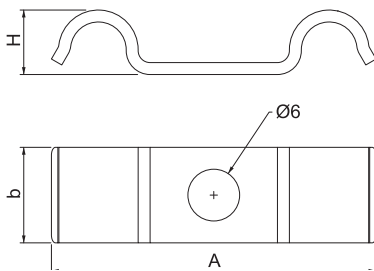

## Cable/pipe fastening systems, metal

Fastening clip with a central fastening point for 2 cables or 2 pipes

Type	For Ø mm	Hole size mm	Pack. pcs	Weight kg/100 pcs.	Item No.
1015 D 5 G	5	6,5	100	0,600	1009455
1015 D 6 G	6	6,5	100	0,670	1009457
1015 D 7 G	7	6,5	100	1,070	1009459
1015 D 8 G	8	6,5	100	1,150	1009461
1015 D 9 G	9	6,5	100	1,220	1009463
1015 D 10 G	10	6,5	100	1,300	1009465
1015 D 12 G	12	6,5	100	1,700	1009469
1015 D 14 G	14	6,5	100	1,870	1009473
1015 D 15 G	15	6,5	100	1,980	1009475
1015 D 16 G	16	6,5	100	2,100	1009477
1015 D 18 G	18	6,5	100	2,250	1009481
1015 D 20 G	20	6,5	100	2,500	1009485
1015 D 22 G	22	6,5	100	2,650	1009489
1015 D 25 G	25	6,5	100	2,950	1009493

### Dimensions

Type	Di- men- sion A mm	Dimen- sion b mm	Dimen- sion H mm
1015 D 5 G	33	12	6
1015 D 6 G	35	12	7
1015 D 7 G	41	12	8
1015 D 8 G	43	12	9
1015 D 9 G	45	12	10
1015 D 10 G	47	12	10,5
1015 D 12 G	51	14	12
1015 D 14 G	55	14	14
1015 D 15 G	58	14	15
1015 D 16 G	60	14	16
1015 D 18 G	64	14	18
1015 D 20 G	69	14	21
1015 D 22 G	72	14	22
1015 D 25 G	79	14	25