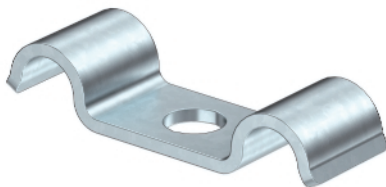

## Cable/pipe fastening systems, metal

Fastening clip with a central fastening point for 2 cables or 2 pipes

Type	For Ø mm	Hole size mm	Pack. pcs	Weight kg/100 pcs.	Item No.
1015 D 5 G	5	6,5	100	0,600	1009455
1015 D 6 G	6	6,5	100	0,670	1009457
1015 D 7 G	7	6,5	100	1,070	1009459
1015 D 8 G	8	6,5	100	1,150	1009461
1015 D 9 G	9	6,5	100	1,220	1009463
1015 D 10 G	10	6,5	100	1,300	1009465
1015 D 12 G	12	6,5	100	1,700	1009469
1015 D 14 G	14	6,5	100	1,870	1009473
1015 D 15 G	15	6,5	100	1,980	1009475
1015 D 16 G	16	6,5	100	2,100	1009477
1015 D 18 G	18	6,5	100	2,250	1009481
1015 D 20 G	20	6,5	100	2,500	1009485
1015 D 22 G	22	6,5	100	2,650	1009489
1015 D 25 G	25	6,5	100	2,950	1009493