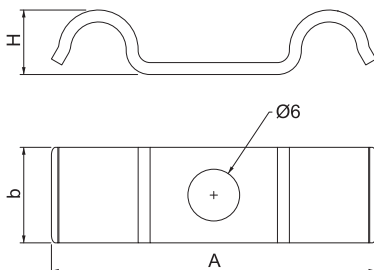

Dimensions

Type	Di- men- sion A mm	Dimen- sion b mm	Dimen- sion H mm
1015 D 5 G	33	12	6
1015 D 6 G	35	12	7
1015 D 7 G	41	12	8
1015 D 8 G	43	12	9
1015 D 9 G	45	12	10
1015 D 10 G	47	12	10,5
1015 D 12 G	51	14	12
1015 D 14 G	55	14	14
1015 D 15 G	58	14	15
1015 D 16 G	60	14	16
1015 D 18 G	64	14	18
1015 D 20 G	69	14	21
1015 D 22 G	72	14	22
1015 D 25 G	79	14	25