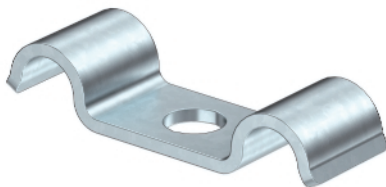

Technical data sheet

Cable/pipe fastening systems, metal

Fastening clip with a central fastening point for 2 cables or 2 pipes

Type	For Ø mm	Hole size mm	Pack. pcs	Weight kg/100 pcs.	Item No.
1015 D 5 G	5	6,5	100	0,600	1009455
1015 D 6 G	6	6,5	100	0,670	1009457
1015 D 7 G	7	6,5	100	1,070	1009459
1015 D 8 G	8	6,5	100	1,150	1009461
1015 D 9 G	9	6,5	100	1,220	1009463
1015 D 10 G	10	6,5	100	1,300	1009465
1015 D 12 G	12	6,5	100	1,700	1009469
1015 D 14 G	14	6,5	100	1,870	1009473
1015 D 15 G	15	6,5	100	1,980	1009475
1015 D 16 G	16	6,5	100	2,100	1009477
1015 D 18 G	18	6,5	100	2,250	1009481
1015 D 20 G	20	6,5	100	2,500	1009485
1015 D 22 G	22	6,5	100	2,650	1009489
1015 D 25 G	25	6,5	100	2,950	1009493

St Steel

G Electrogalvanised

Dimensions

Type	Di- men- sion A mm	Dimen- sion b mm	Dimen- sion H mm
1015 D 5 G	33	12	6
1015 D 6 G	35	12	7
1015 D 7 G	41	12	8
1015 D 8 G	43	12	9
1015 D 9 G	45	12	10
1015 D 10 G	47	12	10,5
1015 D 12 G	51	14	12
1015 D 14 G	55	14	14
1015 D 15 G	58	14	15
1015 D 16 G	60	14	16
1015 D 18 G	64	14	18
1015 D 20 G	69	14	21
1015 D 22 G	72	14	22
1015 D 25 G	79	14	25