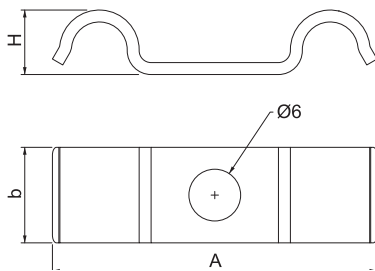

Technical data sheet

Cable/pipe fastening systems, metal

Fastening clip with a central fastening point for 2 cables or 2 pipes

Type	For Ø mm	Hole size mm	Pack. pcs	Weight kg/100 pcs.	Item No.
1015 D 5 G	5	6,5	100	0,600	1009455
1015 D 6 G	6	6,5	100	0,670	1009457
1015 D 7 G	7	6,5	100	1,070	1009459
1015 D 8 G	8	6,5	100	1,150	1009461
1015 D 9 G	9	6,5	100	1,220	1009463
1015 D 10 G	10	6,5	100	1,300	1009465
1015 D 12 G	12	6,5	100	1,700	1009469
1015 D 14 G	14	6,5	100	1,870	1009473
1015 D 15 G	15	6,5	100	1,980	1009475
1015 D 16 G	16	6,5	100	2,100	1009477
1015 D 18 G	18	6,5	100	2,250	1009481
1015 D 20 G	20	6,5	100	2,500	1009485
1015 D 22 G	22	6,5	100	2,650	1009489
1015 D 25 G	25	6,5	100	2,950	1009493

St Steel

G Electrogalvanised

Dimensions

Type	Di- men- sion A mm	Dimen- sion b mm	Dimen- sion H mm
1015 D 5 G	33	12	6
1015 D 6 G	35	12	7
1015 D 7 G	41	12	8
1015 D 8 G	43	12	9
1015 D 9 G	45	12	10
1015 D 10 G	47	12	10,5
1015 D 12 G	51	14	12
1015 D 14 G	55	14	14
1015 D 15 G	58	14	15
1015 D 16 G	60	14	16
1015 D 18 G	64	14	18
1015 D 20 G	69	14	21
1015 D 22 G	72	14	22
1015 D 25 G	79	14	25