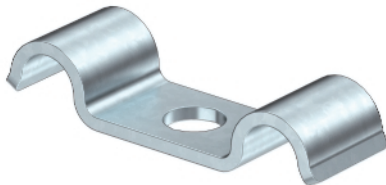

Technical data sheet

Cable/pipe fastening systems, metal

Fastening clip with a central fastening point for 2 cables or 2 pipes

Type	For Ø mm	Hole size mm	Pack. pcs	Weight kg/100 pcs.	Item No.
1015 D 5 G	5	6,5	100	0,600	1009455
1015 D 6 G	6	6,5	100	0,670	1009457
1015 D 7 G	7	6,5	100	1,070	1009459
1015 D 8 G	8	6,5	100	1,150	1009461
1015 D 9 G	9	6,5	100	1,220	1009463
1015 D 10 G	10	6,5	100	1,300	1009465
1015 D 12 G	12	6,5	100	1,700	1009469
1015 D 14 G	14	6,5	100	1,870	1009473
1015 D 15 G	15	6,5	100	1,980	1009475
1015 D 16 G	16	6,5	100	2,100	1009477
1015 D 18 G	18	6,5	100	2,250	1009481
1015 D 20 G	20	6,5	100	2,500	1009485
1015 D 22 G	22	6,5	100	2,650	1009489
1015 D 25 G	25	6,5	100	2,950	1009493

St Steel

G Electrogalvanised

Dimensions

Type	Di- men- sion A mm	Dimen- sion b mm	Dimen- sion H mm
1015 D 5 G	33	12	6
1015 D 6 G	35	12	7
1015 D 7 G	41	12	8
1015 D 8 G	43	12	9
1015 D 9 G	45	12	10
1015 D 10 G	47	12	10,5
1015 D 12 G	51	14	12
1015 D 14 G	55	14	14
1015 D 15 G	58	14	15
1015 D 16 G	60	14	16
1015 D 18 G	64	14	18
1015 D 20 G	69	14	21
1015 D 22 G	72	14	22
1015 D 25 G	79	14	25