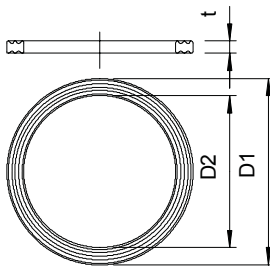

## Connection thread sealing ring, PG

Connection thread sealing ring, in accordance with Part 9 to DIN 46320, however, dimensions may, according to material or function, deviate, suitable for all plastic cable glands with PG connection thread to DIN EN 40430, the internal diameter of the sealing rings are designed so that they can be captively pre-mounted.

Type	Size mm	Dimension D1 mm	Dimension D2 mm	Dimension t mm	Pack. pcs	Weight kg/100 pcs.	Item No.
107 F PG7 PE	Pg 7	16,5	12,1	1,6	100	0,010	2030071
107 F PG9 PE	Pg 9	19	14,7	1,6	100	0,013	2030098
107 F PG11 PE	Pg 11	23	18	1,8	100	0,022	2030101
107 F PG13.5 PE	Pg 13.5	25	19,8	1,8	100	0,030	2030136
107 F PG16 PE	Pg 16	27	21,8	1,8	100	0,038	2030160
107 F PG21 PE	Pg 21	34	27,5	2,2	100	0,049	2030217
107 F PG29 PE	Pg 29	44	36,2	2,2	100	0,105	2030292
107 F PG36 PE	Pg 36	55,5	46,2	2,7	100	0,200	2030365
107 F PG48 PE	Pg 48	69,5	58,5	3,2	100	0,290	2030489

### Dimensions

**PE** Polyethylene