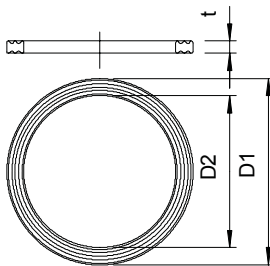

Dimensions