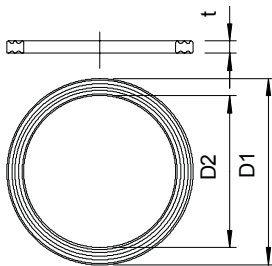

Dimensions