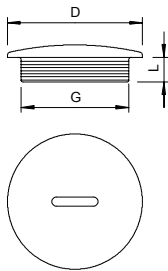

Dimensions