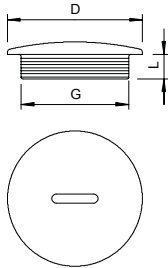

## Screw plug, PG thread

Screw plug in accordance with DIN 46320, with PG thread to DIN 40430.

Type	Thread	Dimension D mm	Dimension L mm	Colour	Shipping box pcs	Pack. pcs	Weight kg/100 pcs.	Item No.
108 PG 7	Pg 7	14	6	Light grey	2400	100	0,056	2033070
108 PG 9	Pg 9	19	6	Light grey	1800	100	0,096	2033097
108 PG11	Pg 11	22	6	Light grey	2000	100	0,128	2033119
108 PG13.5	Pg 13,5	25	6,5	Light grey	1200	100	0,164	2033135
108 PG16	Pg 16	27	6,5	Light grey	1000	100	0,184	2033151
108 PG21	Pg 21	34	8	Light grey	1200	100	0,345	2033216
108 PG29	Pg 29	44	8	Light grey	600	50	0,646	2033291
108 PG36	Pg 36	58	10	Light grey	200	25	1,057	2033364
108 PG42	Pg 42	67	10	Light grey	300	25	1,479	2033429
108 PG48	Pg 48	73	12	Light grey	300	25	1,832	2033488

### Dimensions

**PS** Polystyrene

Other Similar products are found below :

[120-116-1-1-20BP](#) [120-116-1-1-32BE](#) [120-117-40](#) [120-123-14](#) [120-123-16](#) [120-125-16](#) [120-125-16R](#) [120-125-16Y](#) [120-125-24Y](#) [120-125-28](#) [120-125-28R](#) [120-125-32](#) [120-125-32R](#) [120-125-40](#) [120-125-56](#) [120-126-14](#) [120-126-16](#) [120-126-20](#) [120-126-20BL](#) [120-126-20R](#) [120-126-24](#) [120-126-28](#) [120-126-32](#) [120-126-40BL](#) [120-116-1-1-06BP-509](#) [120-116-1-1-06CP](#) [120-116-1-1-16BE](#) [120-116-1-1-28BP](#) [120-123-20](#) [120-123-24](#) [120-123-32](#) [120-125-20](#) [120-125-20Y](#) [120-125-24](#) [120-125-24R](#) [120-125-28Y](#) [120-126-14BL](#) [120-126-16R](#) [120-126-16Y](#) [120-126-24BL](#) [120-126-28BL](#) [120-126-32BL](#) [120-126-40](#) [120-126-48](#) [120-126-48BL](#) [1300980012](#) [1300980105](#) [DBZM-6828](#) [1498](#) [15190-103 R2](#)