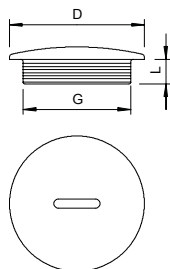

## Screw plug, PG thread

Screw plug in accordance with DIN 46320, with PG thread to DIN 40430.

Type	Thread	Dimension D mm	Dimension L mm	Colour	Shipping box pcs	Pack. pcs	Weight kg/100 pcs.	Item No.
108 PG 7	Pg 7	14	6	Light grey	2400	100	0,056	2033070
108 PG 9	Pg 9	19	6	Light grey	1800	100	0,096	2033097
108 PG11	Pg 11	22	6	Light grey	2000	100	0,128	2033119
108 PG13.5	Pg 13,5	25	6,5	Light grey	1200	100	0,164	2033135
108 PG16	Pg 16	27	6,5	Light grey	1000	100	0,184	2033151
108 PG21	Pg 21	34	8	Light grey	1200	100	0,345	2033216
108 PG29	Pg 29	44	8	Light grey	600	50	0,646	2033291
108 PG36	Pg 36	58	10	Light grey	200	25	1,057	2033364
108 PG42	Pg 42	67	10	Light grey	300	25	1,479	2033429
108 PG48	Pg 48	73	12	Light grey	300	25	1,832	2033488

### Dimensions

**PS** Polystyrene

Other Similar products are found below :

[120-116-1-1-20BP](#) [120-116-1-1-32BE](#) [120-117-40](#) [120-123-14](#) [120-123-16](#) [120-125-16](#) [120-125-16R](#) [120-125-16Y](#) [120-125-24Y](#) [120-125-28](#) [120-125-28R](#) [120-125-32](#) [120-125-32R](#) [120-125-40](#) [120-125-56](#) [120-126-14](#) [120-126-16](#) [120-126-20](#) [120-126-20BL](#) [120-126-20R](#) [120-126-24](#) [120-126-28](#) [120-126-32](#) [120-126-40BL](#) [120-116-1-1-06BP-509](#) [120-116-1-1-06CP](#) [120-116-1-1-16BE](#) [120-116-1-1-28BP](#) [120-123-20](#) [120-123-24](#) [120-123-32](#) [120-125-20](#) [120-125-20Y](#) [120-125-24](#) [120-125-24R](#) [120-125-28Y](#) [120-126-14BL](#) [120-126-16R](#) [120-126-16Y](#) [120-126-24BL](#) [120-126-28BL](#) [120-126-32BL](#) [120-126-40](#) [120-126-48](#) [120-126-48BL](#) [1300980012](#) [1300980105](#) [DBZM-6828](#) [1498](#) [15190-103 R2](#)