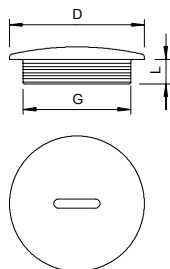

Dimensions