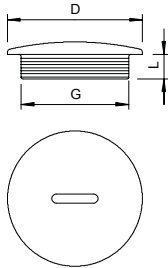

Dimensions