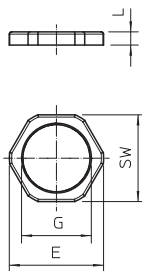

Dimensions