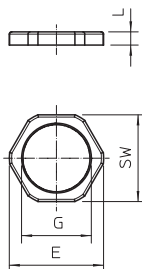

Dimensions