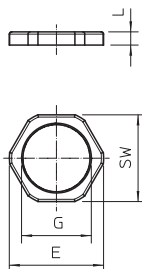

## Locknut, metric thread, light grey

Type	Thread	Colour	SW mm	Dimen- sion E mm	Dimen- sion L mm	Pack. pcs	Weight kg/100 pcs.	Item No.
116 M12 LGR PA	M12x1,5	Light grey	17	19	5	100	0,100	2048906
116 M16 LGR PA	M16x1,5	Light grey	22	25	5	100	0,160	2048914
116 M20 LGR PA	M20x1,5	Light grey	26	29	6	100	0,173	2048922
116 M25 LGR PA	M25x1,5	Light grey	32	36	6,5	100	0,297	2048930
116 M32 LGR PA	M32x1,5	Light grey	41	46	7	50	0,610	2048949
116 M40 LGR PA	M40x1,5	Light grey	50	56	7	25	1,683	2048957
116 M50 LGR PA	M50x1,5	Light grey	60	68	8	25	0,890	2048965
116 M63 LGR PA	M63x1,5	Light grey	75	83	8	25	1,467	2048973

### Dimensions