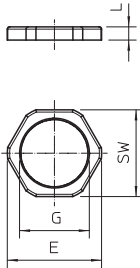

Dimensions