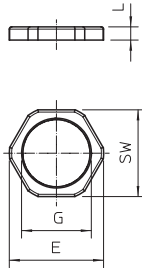

Dimensions