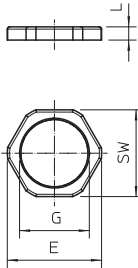

Dimensions