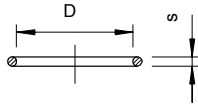

Dimensions