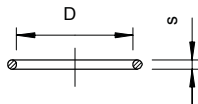

Dimensions