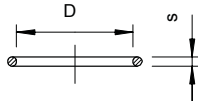

Dimensions