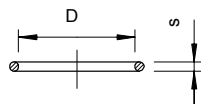

Dimensions