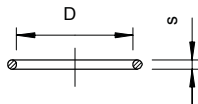

## O sealing ring for metric connection thread

**M**

O sealing rings, suitable as connection thread sealing rings for all plastic and brass cable glands with metric connection thread to DIN EN 60423 or ISO 68. The rings can be cap- tively pre-mounted.

Type	Size mm	Dimen- sion D mm	Dim. S mm	Pack. pcs	Weight kg/100 pcs.	Item No.
171 M12	M12	10	1,5	100	0,007	2088703
171 M16	M16	13	1,5	100	0,008	2088711
171 M20	M20	18	1,5	100	0,011	2088738
171 M25	M25	22	1,5	100	0,012	2088746
171 M32	M32	29	2	100	0,035	2088754
171 M40	M40	36	2	50	0,045	2088762
171 M50	M50	46	2	50	0,052	2088770
171 M63	M63	59	2	25	0,056	2088789

### Dimensions

**NBR** Nitrile rubber