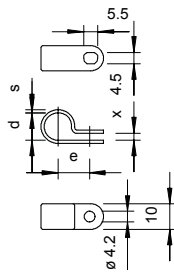

Fastening clip

Fastening clip for secure all-round fixing of cables.

Type	For cable Ø mm	Colour	Pack. pcs	Weight kg/100 pcs.	Item No.
255 3.2 LGR	3,2	Light grey	100	0,031	2222035
255 5.2 LGR	5,2	Light grey	100	0,038	2222051
255 6.5 LGR	6,5	Light grey	100	0,045	2222078
255 8 LGR	8	Light grey	100	0,054	2222086
255 9.5 LGR	9,5	Light grey	100	0,063	2222094
255 11 LGR	11	Light grey	100	0,073	2222116
255 12.5 LGR	12,5	Light grey	100	0,078	2222124
255 14 LGR	14	Light grey	100	0,103	2222140
255 16 LGR	16	Light grey	100	0,126	2222167
255 17.5 LGR	17,5	Light grey	100	0,123	2222175

PA Polyamide

Dimensions

Type	For cable Ø mm	Dimension d mm	Dimension e mm	Dimension s mm	Dimension x mm
255 3.2 LGR	3,2	3	8,5	1	1,8
255 5.2 LGR	5,2	5	9,5	1	1,8
255 6.5 LGR	6,5	6,3	10	1	2,2
255 8 LGR	8	7,8	10	1,2	2,2
255 9.5 LGR	9,5	9,3	11	1,2	2,2
255 11 LGR	11	10,8	13	1,2	2,8
255 12.5 LGR	12,5	12,3	14	1,2	2,8
255 14 LGR	14	13,8	15	1,5	3,2
255 16 LGR	16	15,8	16	1,5	3,2
255 17.5 LGR	17,5	17,2	17	1,5	3,2

[CR-05FL7--150R](#) [CR-05FL7--698K](#) [899-2-KT46](#) [899-5-KT46](#) [CR-0AFL4--332K](#) [CR-12FP4--260R](#) [CRCW04021100FRT7](#)
[CRCW04021961FRT7](#) [5800-0090](#) [CRCW04024021FRT7](#) [CRCW040254R9FRT7](#) [CRCW0603102JRT5](#) [59065-5](#) [00-8273-RDPP](#) [00-8729-](#)
[WHPP](#) [593033](#) [593058](#) [593072](#) [593564100](#) [593575](#) [593591](#) [593593](#) [011349-000](#) [LTLA506SBLAMNBL](#) [CRCW08052740FRT1](#) [LUC-](#)
[012S070DSM](#) [LUC-018S070DSP](#) [599-2021-3-NME](#) [599-JJ-2021-03](#) [00-5080-YWPP](#) [5E4750/01-20R0-T/R](#) [LW1A-L1-GL](#) [LW1A-P1-GD](#)
[LW1L-A1C10V-GL](#) [LW1L-M1C70-A](#) [0202-0173](#) [00-9089-RDPP](#) [00-9300-RDPP](#) [CRCW2010331JR02](#) [01-1003W-8/32-10](#) [601-GP-08-](#)
[KT39](#) [601-JJ-06](#) [601-SPB](#) [601YSY](#) [602-JJ-03](#) [602SPB](#) [602Z](#) [603-JJ-07-FP](#) [603-JJY-04](#) [604J](#)