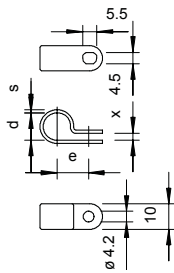

Fastening clip

Fastening clip for secure all-round fixing of cables.

Type	For cable Ø mm	Colour	Pack. pcs	Weight kg/100 pcs.	Item No.
255 3.2 LGR	3,2	Light grey	100	0,031	2222035
255 5.2 LGR	5,2	Light grey	100	0,038	2222051
255 6.5 LGR	6,5	Light grey	100	0,045	2222078
255 8 LGR	8	Light grey	100	0,054	2222086
255 9.5 LGR	9,5	Light grey	100	0,063	2222094
255 11 LGR	11	Light grey	100	0,073	2222116
255 12.5 LGR	12,5	Light grey	100	0,078	2222124
255 14 LGR	14	Light grey	100	0,103	2222140
255 16 LGR	16	Light grey	100	0,126	2222167
255 17.5 LGR	17,5	Light grey	100	0,123	2222175

PA Polyamide

Dimensions

Type	For cable Ø mm	Dimension d mm	Dimension e mm	Dimension s mm	Dimension x mm
255 3.2 LGR	3,2	3	8,5	1	1,8
255 5.2 LGR	5,2	5	9,5	1	1,8
255 6.5 LGR	6,5	6,3	10	1	2,2
255 8 LGR	8	7,8	10	1,2	2,2
255 9.5 LGR	9,5	9,3	11	1,2	2,2
255 11 LGR	11	10,8	13	1,2	2,8
255 12.5 LGR	12,5	12,3	14	1,2	2,8
255 14 LGR	14	13,8	15	1,5	3,2
255 16 LGR	16	15,8	16	1,5	3,2
255 17.5 LGR	17,5	17,2	17	1,5	3,2

[CR-05FL7--150R](#) [CR-05FL7--698K](#) [899-2-KT46](#) [899-5-KT46](#) [CR-0AFL4--332K](#) [CR-12FP4--260R](#) [CRCW04021100FRT7](#)
[CRCW04021961FRT7](#) [5800-0090](#) [CRCW04024021FRT7](#) [CRCW040254R9FRT7](#) [CRCW0603102JRT5](#) [59065-5](#) [00-8273-RDPP](#) [00-8729-](#)
[WHPP](#) [593033](#) [593058](#) [593072](#) [593564100](#) [593575](#) [593591](#) [593593](#) [011349-000](#) [LTLA506SBLAMNBL](#) [CRCW08052740FRT1](#) [LUC-](#)
[012S070DSM](#) [LUC-018S070DSP](#) [599-2021-3-NME](#) [599-JJ-2021-03](#) [00-5080-YWPP](#) [5E4750/01-20R0-T/R](#) [LW1A-L1-GL](#) [LW1A-P1-GD](#)
[LW1L-A1C10V-GL](#) [LW1L-M1C70-A](#) [0202-0173](#) [00-9089-RDPP](#) [00-9300-RDPP](#) [CRCW2010331JR02](#) [01-1003W-8/32-10](#) [601-GP-08-](#)
[KT39](#) [601-JJ-06](#) [601-SPB](#) [601YSY](#) [602-JJ-03](#) [602SPB](#) [602Z](#) [603-JJ-07-FP](#) [603-JJY-04](#) [604J](#)