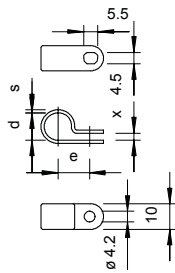

Fastening clip

Fastening clip for secure all-round fixing of cables.

Type	For cable Ø mm	Colour	Pack. pcs	Weight kg/100 pcs.	Item No.
255 3.2 LGR	3,2	Light grey	100	0,031	2222035
255 5.2 LGR	5,2	Light grey	100	0,038	2222051
255 6.5 LGR	6,5	Light grey	100	0,045	2222078
255 8 LGR	8	Light grey	100	0,054	2222086
255 9.5 LGR	9,5	Light grey	100	0,063	2222094
255 11 LGR	11	Light grey	100	0,073	2222116
255 12.5 LGR	12,5	Light grey	100	0,078	2222124
255 14 LGR	14	Light grey	100	0,103	2222140
255 16 LGR	16	Light grey	100	0,126	2222167
255 17.5 LGR	17,5	Light grey	100	0,123	2222175

PA Polyamide

Dimensions

Type	For cable Ø mm	Dimension d mm	Dimension e mm	Dimension s mm	Dimension x mm
255 3.2 LGR	3,2	3	8,5	1	1,8
255 5.2 LGR	5,2	5	9,5	1	1,8
255 6.5 LGR	6,5	6,3	10	1	2,2
255 8 LGR	8	7,8	10	1,2	2,2
255 9.5 LGR	9,5	9,3	11	1,2	2,2
255 11 LGR	11	10,8	13	1,2	2,8
255 12.5 LGR	12,5	12,3	14	1,2	2,8
255 14 LGR	14	13,8	15	1,5	3,2
255 16 LGR	16	15,8	16	1,5	3,2
255 17.5 LGR	17,5	17,2	17	1,5	3,2

[CR-05FL7--150R](#) [CR-05FL7--698K](#) [899-2-KT46](#) [899-5-KT46](#) [CR-0AFL4--332K](#) [CR-12FP4--260R](#) [CRCW04021100FRT7](#)
[CRCW04021961FRT7](#) [5800-0090](#) [CRCW04024021FRT7](#) [CRCW040254R9FRT7](#) [CRCW0603102JRT5](#) [59065-5](#) [00-8273-RDPP](#) [00-8729-](#)
[WHPP](#) [593033](#) [593058](#) [593072](#) [593564100](#) [593575](#) [593591](#) [593593](#) [011349-000](#) [LTLA506SBLAMNBL](#) [CRCW08052740FRT1](#) [LUC-](#)
[012S070DSM](#) [LUC-018S070DSP](#) [599-2021-3-NME](#) [599-JJ-2021-03](#) [00-5080-YWPP](#) [5E4750/01-20R0-T/R](#) [LW1A-L1-GL](#) [LW1A-P1-GD](#)
[LW1L-A1C10V-GL](#) [LW1L-M1C70-A](#) [0202-0173](#) [00-9089-RDPP](#) [00-9300-RDPP](#) [CRCW2010331JR02](#) [01-1003W-8/32-10](#) [601-GP-08-](#)
[KT39](#) [601-JJ-06](#) [601-SPB](#) [601YSY](#) [602-JJ-03](#) [602SPB](#) [602Z](#) [603-JJ-07-FP](#) [603-JJY-04](#) [604J](#)