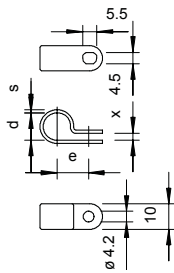

Fastening clip

Fastening clip for secure all-round fixing of cables.

| Type | For cable Ø mm | Colour | Pack. pcs | Weight kg/100 pcs. | Item No. |
|--------------|----------------|------------|-----------|--------------------|----------|
| 255 3.2 LGR | 3,2 | Light grey | 100 | 0,031 | 2222035 |
| 255 5.2 LGR | 5,2 | Light grey | 100 | 0,038 | 2222051 |
| 255 6.5 LGR | 6,5 | Light grey | 100 | 0,045 | 2222078 |
| 255 8 LGR | 8 | Light grey | 100 | 0,054 | 2222086 |
| 255 9.5 LGR | 9,5 | Light grey | 100 | 0,063 | 2222094 |
| 255 11 LGR | 11 | Light grey | 100 | 0,073 | 2222116 |
| 255 12.5 LGR | 12,5 | Light grey | 100 | 0,078 | 2222124 |
| 255 14 LGR | 14 | Light grey | 100 | 0,103 | 2222140 |
| 255 16 LGR | 16 | Light grey | 100 | 0,126 | 2222167 |
| 255 17.5 LGR | 17,5 | Light grey | 100 | 0,123 | 2222175 |

PA Polyamide

Dimensions

| Type | For cable Ø mm | Dimension d mm | Dimension e mm | Dimension s mm | Dimension x mm |
|--------------|----------------|----------------|----------------|----------------|----------------|
| 255 3.2 LGR | 3,2 | 3 | 8,5 | 1 | 1,8 |
| 255 5.2 LGR | 5,2 | 5 | 9,5 | 1 | 1,8 |
| 255 6.5 LGR | 6,5 | 6,3 | 10 | 1 | 2,2 |
| 255 8 LGR | 8 | 7,8 | 10 | 1,2 | 2,2 |
| 255 9.5 LGR | 9,5 | 9,3 | 11 | 1,2 | 2,2 |
| 255 11 LGR | 11 | 10,8 | 13 | 1,2 | 2,8 |
| 255 12.5 LGR | 12,5 | 12,3 | 14 | 1,2 | 2,8 |
| 255 14 LGR | 14 | 13,8 | 15 | 1,5 | 3,2 |
| 255 16 LGR | 16 | 15,8 | 16 | 1,5 | 3,2 |
| 255 17.5 LGR | 17,5 | 17,2 | 17 | 1,5 | 3,2 |