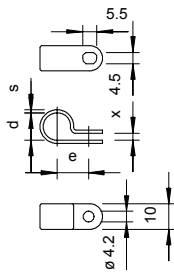

## Fastening clip

Fastening clip for secure all-round fixing of cables.

Type	For cable Ø mm	Colour	Pack. pcs	Weight kg/100 pcs.	Item No.
255 3.2 LGR	3,2	Light grey	100	0,031	2222035
255 5.2 LGR	5,2	Light grey	100	0,038	2222051
255 6.5 LGR	6,5	Light grey	100	0,045	2222078
255 8 LGR	8	Light grey	100	0,054	2222086
255 9.5 LGR	9,5	Light grey	100	0,063	2222094
255 11 LGR	11	Light grey	100	0,073	2222116
255 12.5 LGR	12,5	Light grey	100	0,078	2222124
255 14 LGR	14	Light grey	100	0,103	2222140
255 16 LGR	16	Light grey	100	0,126	2222167
255 17.5 LGR	17,5	Light grey	100	0,123	2222175

### Dimensions

Type	For cable Ø mm	Dimension d mm	Dimension e mm	Dimension s mm	Dimension x mm
255 3.2 LGR	3,2	3	8,5	1	1,8
255 5.2 LGR	5,2	5	9,5	1	1,8
255 6.5 LGR	6,5	6,3	10	1	2,2
255 8 LGR	8	7,8	10	1,2	2,2
255 9.5 LGR	9,5	9,3	11	1,2	2,2
255 11 LGR	11	10,8	13	1,2	2,8
255 12.5 LGR	12,5	12,3	14	1,2	2,8
255 14 LGR	14	13,8	15	1,5	3,2
255 16 LGR	16	15,8	16	1,5	3,2
255 17.5 LGR	17,5	17,2	17	1,5	3,2

[CR-05FL7--150R](#) [CR-05FL7--698K](#) [899-2-KT46](#) [899-5-KT46](#) [CR-0AFL4--332K](#) [CR-12FP4--260R](#) [CRCW04021100FRT7](#)  
[CRCW04021961FRT7](#) [5800-0090](#) [CRCW04024021FRT7](#) [CRCW040254R9FRT7](#) [CRCW0603102JRT5](#) [59065-5](#) [00-8273-RDPP](#) [00-8729-](#)  
[WHPP](#) [593033](#) [593058](#) [593072](#) [593564100](#) [593575](#) [593591](#) [593593](#) [011349-000](#) [LTLA506SBLAMNBL](#) [CRCW08052740FRT1](#) [LUC-](#)  
[012S070DSM](#) [LUC-018S070DSP](#) [599-2021-3-NME](#) [599-JJ-2021-03](#) [00-5080-YWPP](#) [5E4750/01-20R0-T/R](#) [LW1A-L1-GL](#) [LW1A-P1-GD](#)  
[LW1L-A1C10V-GL](#) [LW1L-M1C70-A](#) [0202-0173](#) [00-9089-RDPP](#) [00-9300-RDPP](#) [CRCW2010331JR02](#) [01-1003W-8/32-10](#) [601-GP-08-](#)  
[KT39](#) [601-JJ-06](#) [601-SPB](#) [601YSY](#) [602-JJ-03](#) [602SPB](#) [602Z](#) [603-JJ-07-FP](#) [603-JJY-04](#) [604J](#)