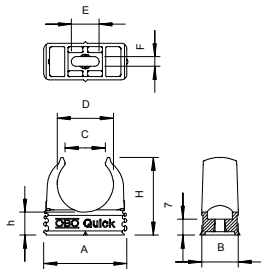

Universal fastening option; can be arranged with the OBO Multi-quick and starQuick clip. Slot for side alignment during mounting with wood screw or knock-in anchor.

Size M16-M32 can be screwed onto an M6 thread.

Recommended fastening spacing 50–60 cm, for max. extraction values F at a room temperature of 20 °C, see the table.

Type	Nominal size	Colour	Pack. pcs	Weight kg/100 pcs.	Item No.
2955 M16	M16	Light grey	100	0,252	2149004
2955 M20	M20	Light grey	100	0,325	2149010
2955 M25	M25	Light grey	100	0,433	2149016
2955 M32	M32	Light grey	50	0,630	2149022
2955 M40	M40	Light grey	50	0,835	2149028
2955 M50	M50	Light grey	25	1,454	2149034
2955 M63	M63	Light grey	20	2,203	2149040

#### Dimensions

Type	Nominal size	Dimension A mm	Dimension B mm	Dimension C mm	Dimension D mm	Dimension E mm	Dimension F mm	Dimension H mm	Dimension h mm	Pull-out value N
2955 M16	M16	25,3	16	11,5	15,5	7	4,2	25	10	75
2955 M20	M20	30,3	16	14	19,4	9	4,2	29,5	10	90
2955 M25	M25	36,3	16	17,5	24,3	12	4,2	34	10	100
2955 M32	M32	46,3	16	22,4	31,4	12	4,2	42	11	120
2955 M40	M40	57,3	16	26	39,2	11	4,6	51	12	140
2955 M50	M50	70,3	18	32	49	12	6	63	14	165
2955 M63	M63	87,3	20	43	61,5	12	6	74,5	15	230