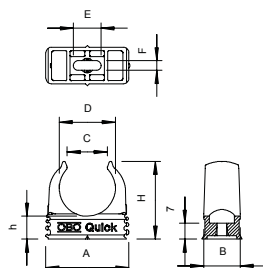

Universal fastening option; can be arranged with the OBO Multi-quick and starQuick clip. Slot for side alignment during mounting with wood screw or knock-in anchor.

Size M16-M32 can be screwed onto an M6 thread.

Recommended fastening spacing 50–60 cm, for max. extraction values F at a room temperature of 20 °C, see the table.

Type	Nominal size	Colour	Pack. pcs	Weight kg/100 pcs.	Item No.
2955 M16	M16	Light grey	100	0,252	2149004
2955 M20	M20	Light grey	100	0,325	2149010
2955 M25	M25	Light grey	100	0,433	2149016
2955 M32	M32	Light grey	50	0,630	2149022
2955 M40	M40	Light grey	50	0,835	2149028
2955 M50	M50	Light grey	25	1,454	2149034
2955 M63	M63	Light grey	20	2,203	2149040

#### Dimensions

Type	Nominal size	Dimension A mm	Dimension B mm	Dimension C mm	Dimension D mm	Dimension E mm	Dimension F mm	Dimension H mm	Dimension h mm	Pull-out value N
2955 M16	M16	25,3	16	11,5	15,5	7	4,2	25	10	75
2955 M20	M20	30,3	16	14	19,4	9	4,2	29,5	10	90
2955 M25	M25	36,3	16	17,5	24,3	12	4,2	34	10	100
2955 M32	M32	46,3	16	22,4	31,4	12	4,2	42	11	120
2955 M40	M40	57,3	16	26	39,2	11	4,6	51	12	140
2955 M50	M50	70,3	18	32	49	12	6	63	14	165
2955 M63	M63	87,3	20	43	61,5	12	6	74,5	15	230