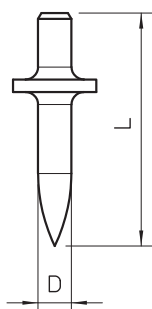

## OBO anchor

Hardened steel, shiny without thread.

Type	Shank length mm	Dimension L mm	Dimension D Ø mm	Pack. pcs	Weight kg/100 pcs.	Item No.
903 RB 15	15	21	4	200	0,295	3105016
903 RB 18	18	24	4	200	0,348	3105024
903 RB 22	22	30	4	200	0,325	3105032

### Dimensions