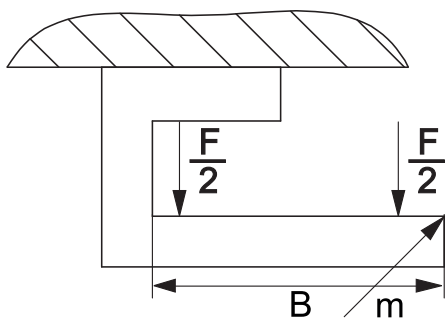

Table 2

Tables controller | s-1=grau;z-1=grau