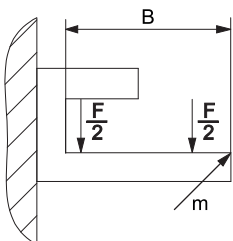

Technical data

Length	185,00 mm
Width	110,00 mm
Height	179,00 mm
Dimension B	110,00 mm
Dimension H	179,00 mm
Dimension h1	88,00 mm
Dimension L	185,00 mm
Version	Suspension bracket (C clamp)
Tray fastening	Screw-on
F in ceiling	0,25 kN
F in kN wall	0,25 kN
for width	100,00 mm
for threaded rod	M8
For metric threaded rod	8
Suitable for tray/ladder width	100,00 mm
Suitable for maintaining electrical function	<input type="checkbox"/>
Suitable for cable tray	<input checked="" type="checkbox"/>

Technical data sheet

Wall and ceiling bracket

Item no. 6363702

Technical data

Suitable for cable ladder	<input checked="" type="checkbox"/>
Suitable for mesh cable tray	<input checked="" type="checkbox"/>
Hole diameter	7,00 mm
Material thickness	1,00 mm
Adjustable	<input type="checkbox"/>

Appr. load:

Table 1

Tables controller | s-1=grau;z-1=grau;z-2=grau

Wall fastening						
	Max. load [kN]					
	Bracket length [mm]					
Anchor type	50	100	150	200	300	400
BZ-U 8-30-41/95	0,40	0,25	0,22	0,30	0,20	0,12