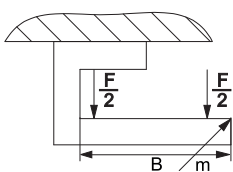

Technical data sheet

Wall and ceiling bracket

Item no. 6363702

Technical data

Suitable for cable ladder	☒
Suitable for mesh cable tray	☒
Hole diameter	7,00 mm
Material thickness	1,00 mm
Adjustable	☐

Appr. load:

Tables controller | s-1=grau;z-1=grau;z-2=grau

Wall fastening						
	Max. load [kN]					
	Bracket length [mm]					
Anchor type	50	100	150	200	300	400
BZ-U 8-30-41/95	0,40	0,25	0,22	0,30	0,20	0,12

Tables controller | s-1=grau;z-1=grau