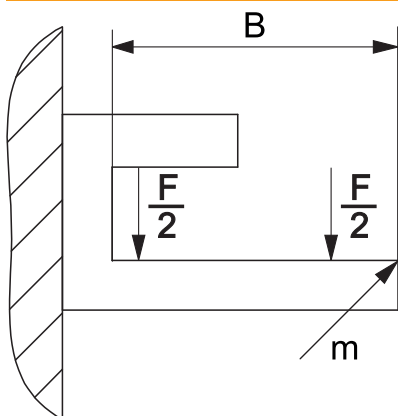

Technical data

Length	185,00 mm
Width	110,00 mm
Height	179,00 mm
Dimension B	110,00 mm
Dimension H	179,00 mm
Dimension h1	88,00 mm
Dimension L	185,00 mm
Version	Suspension bracket (C clamp)
Tray fastening	Screw-on
F in ceiling	0,25 kN
F in kN wall	0,25 kN
for width	100,00 mm
for threaded rod	M8
For metric threaded rod	8
Suitable for tray/ladder width	100,00 mm
Suitable for maintaining electrical function	<input type="checkbox"/>
Suitable for cable tray	<input checked="" type="checkbox"/>

Technical data sheet

Wall and ceiling bracket

Item no. 6363702

Technical data

Suitable for cable ladder	<input checked="" type="checkbox"/>
Suitable for mesh cable tray	<input checked="" type="checkbox"/>
Hole diameter	7,00 mm
Material thickness	1,00 mm
Adjustable	<input type="checkbox"/>

Appr. load:

Table 1

Tables controller | s-1=grau;z-1=grau;z-2=grau

Wall fastening						
	Max. load [kN]					
	Bracket length [mm]					
Anchor type	50	100	150	200	300	400
BZ-U 8-30-41/95	0,40	0,25	0,22	0,30	0,20	0,12