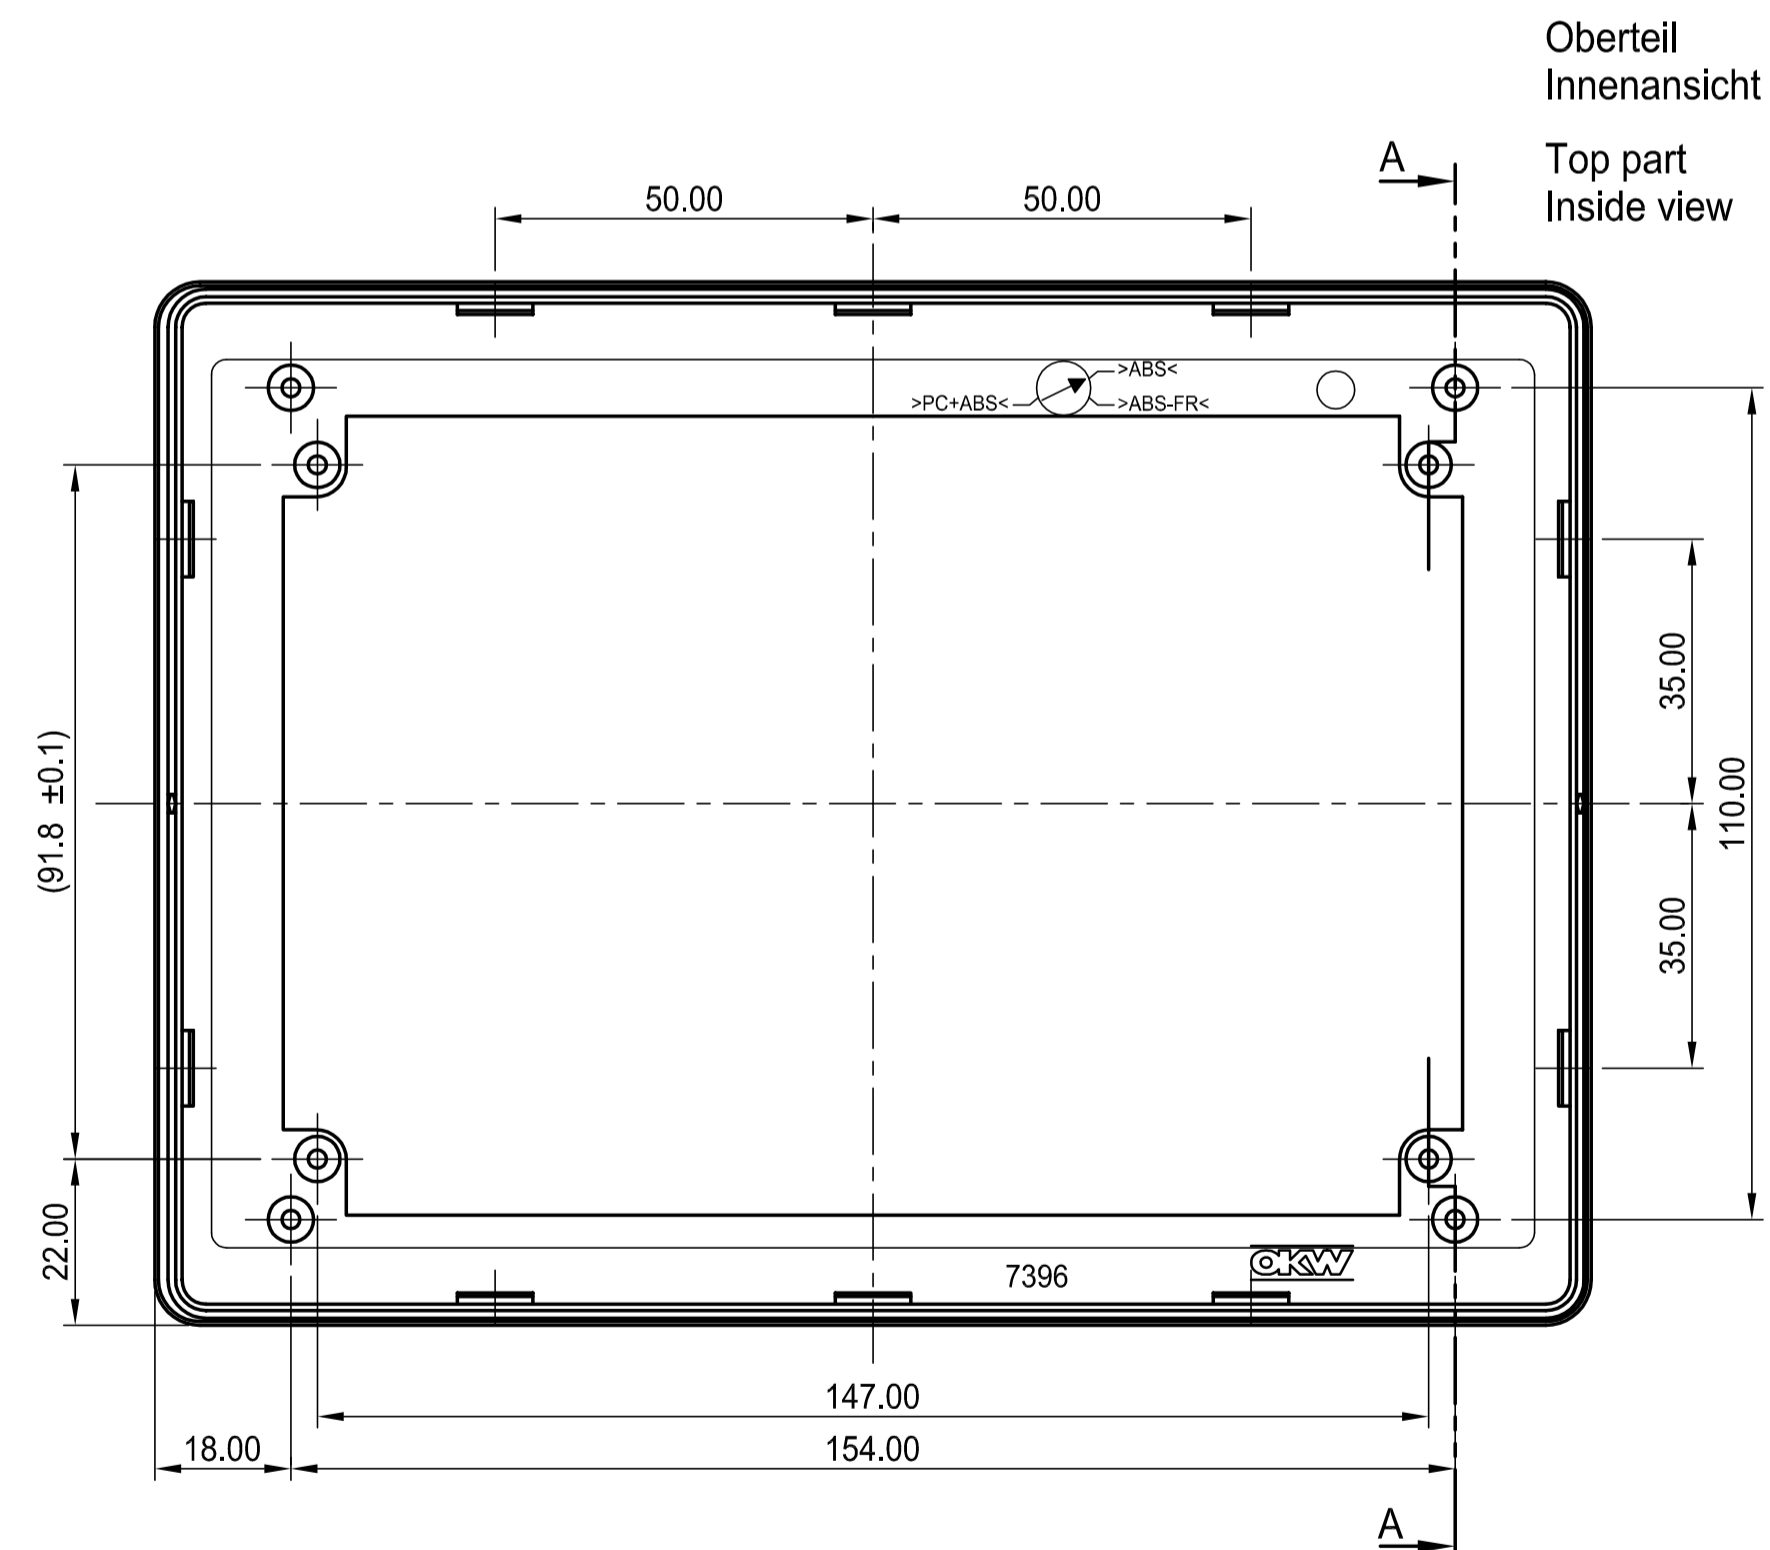

Oberteil
Innenansicht
Top part
Inside view