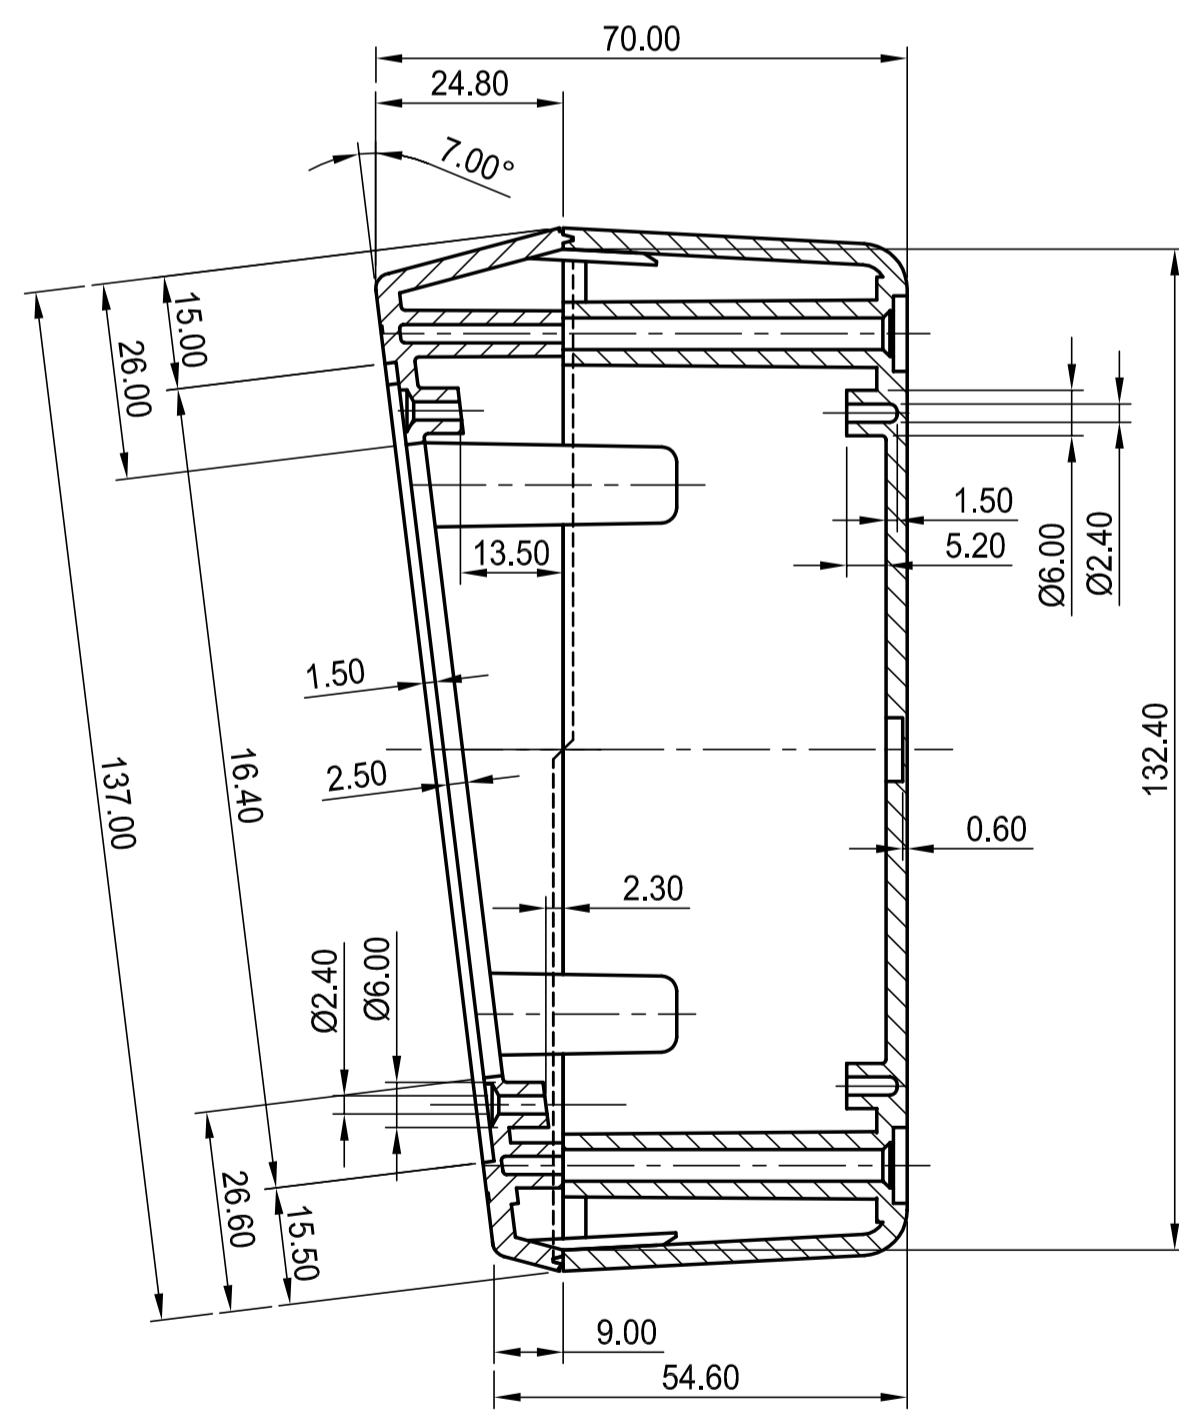

SCHNITT A-A
section