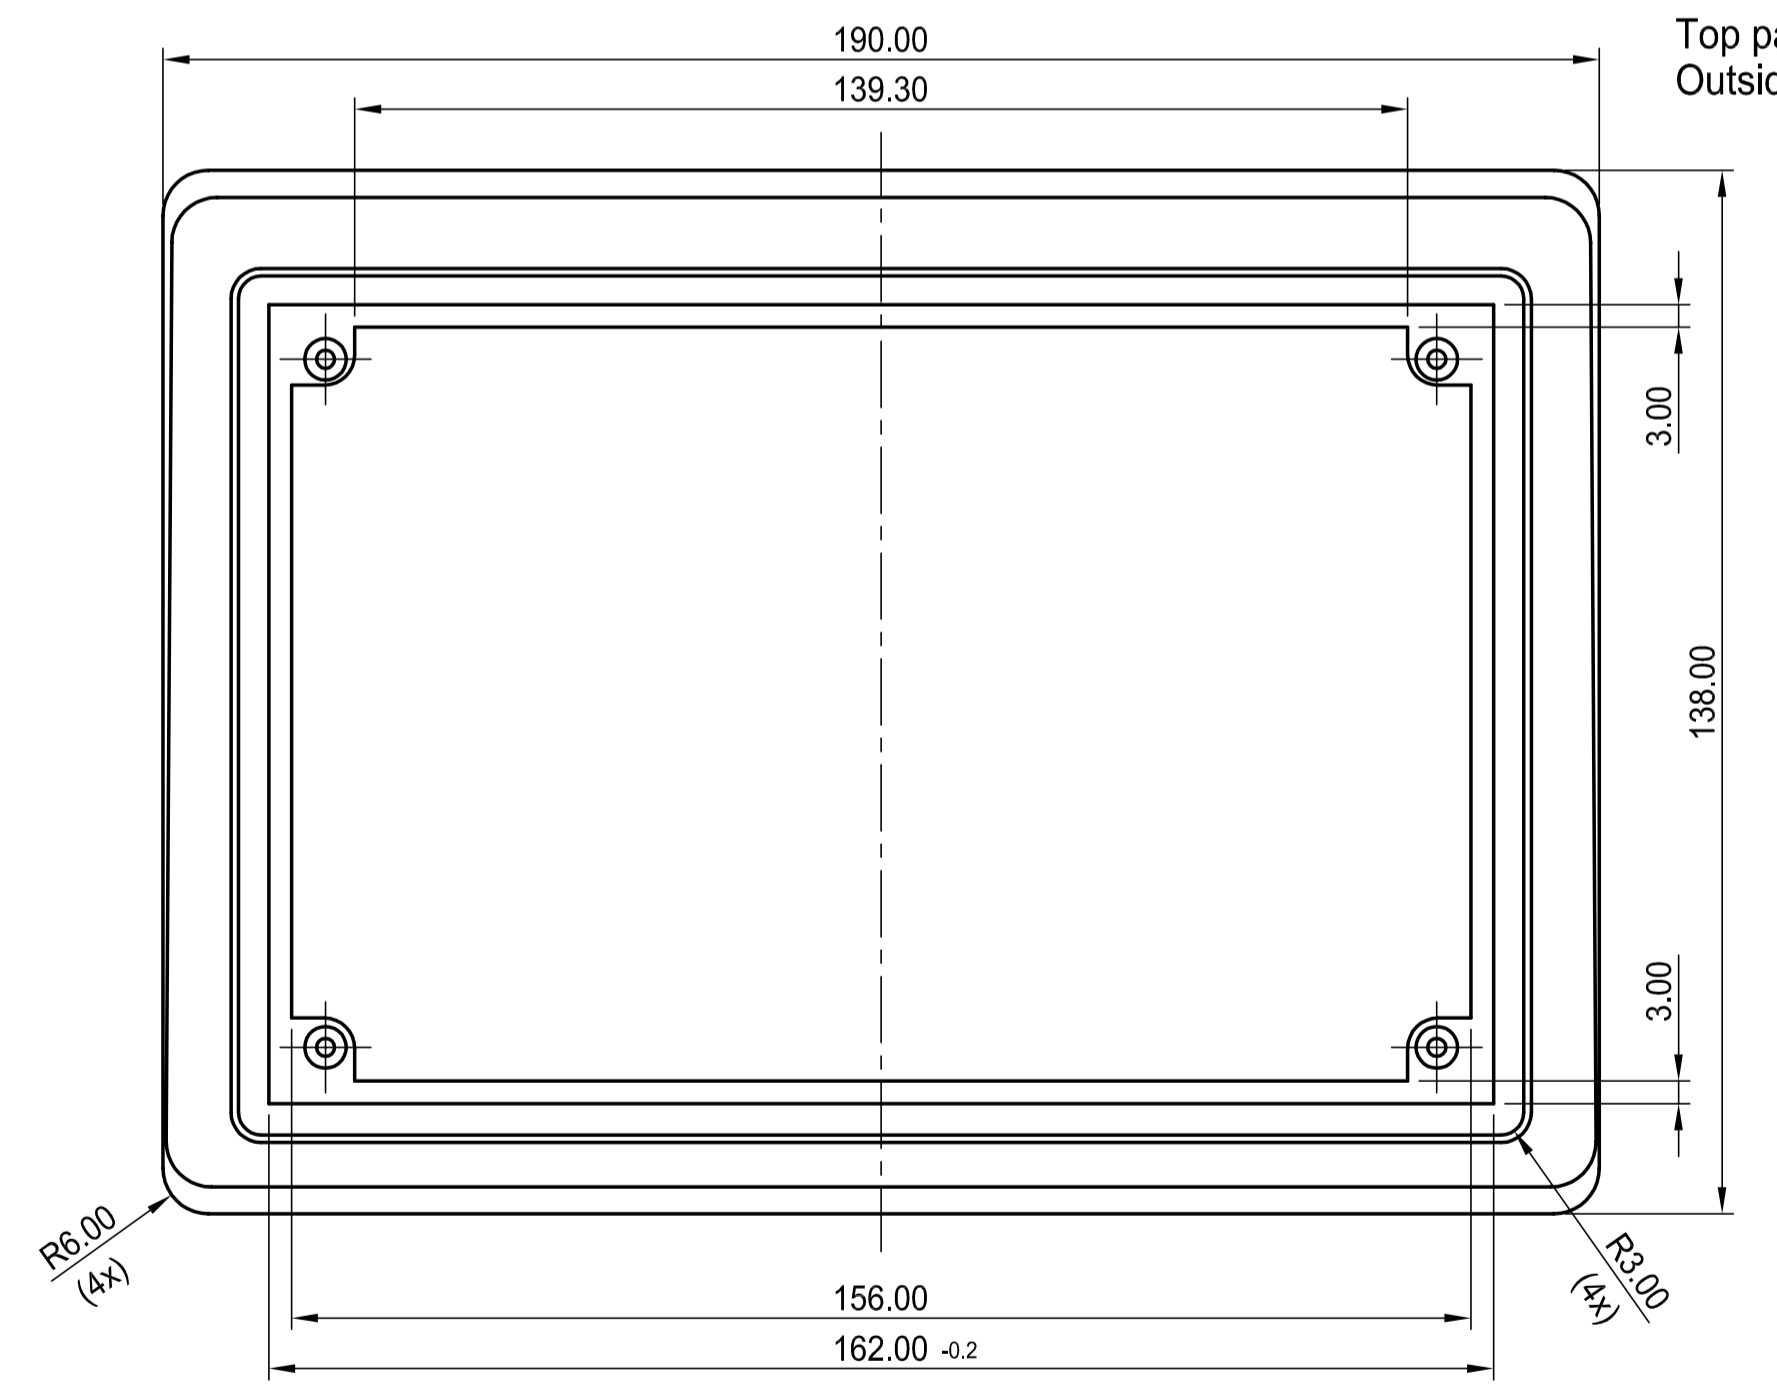

Oberteil
Aussenansicht
Top part
Outside view

max. Plattingröße: Oberteil 175 x 127 mm, Unterteil 180 x 118 mm (Domaussparung unberücksichtigt)
max. size of PCB: top part 175 x 127 mm, base part 180 x 118 mm (cutouts for pillars not taken into consideration)

Z (PZ1)