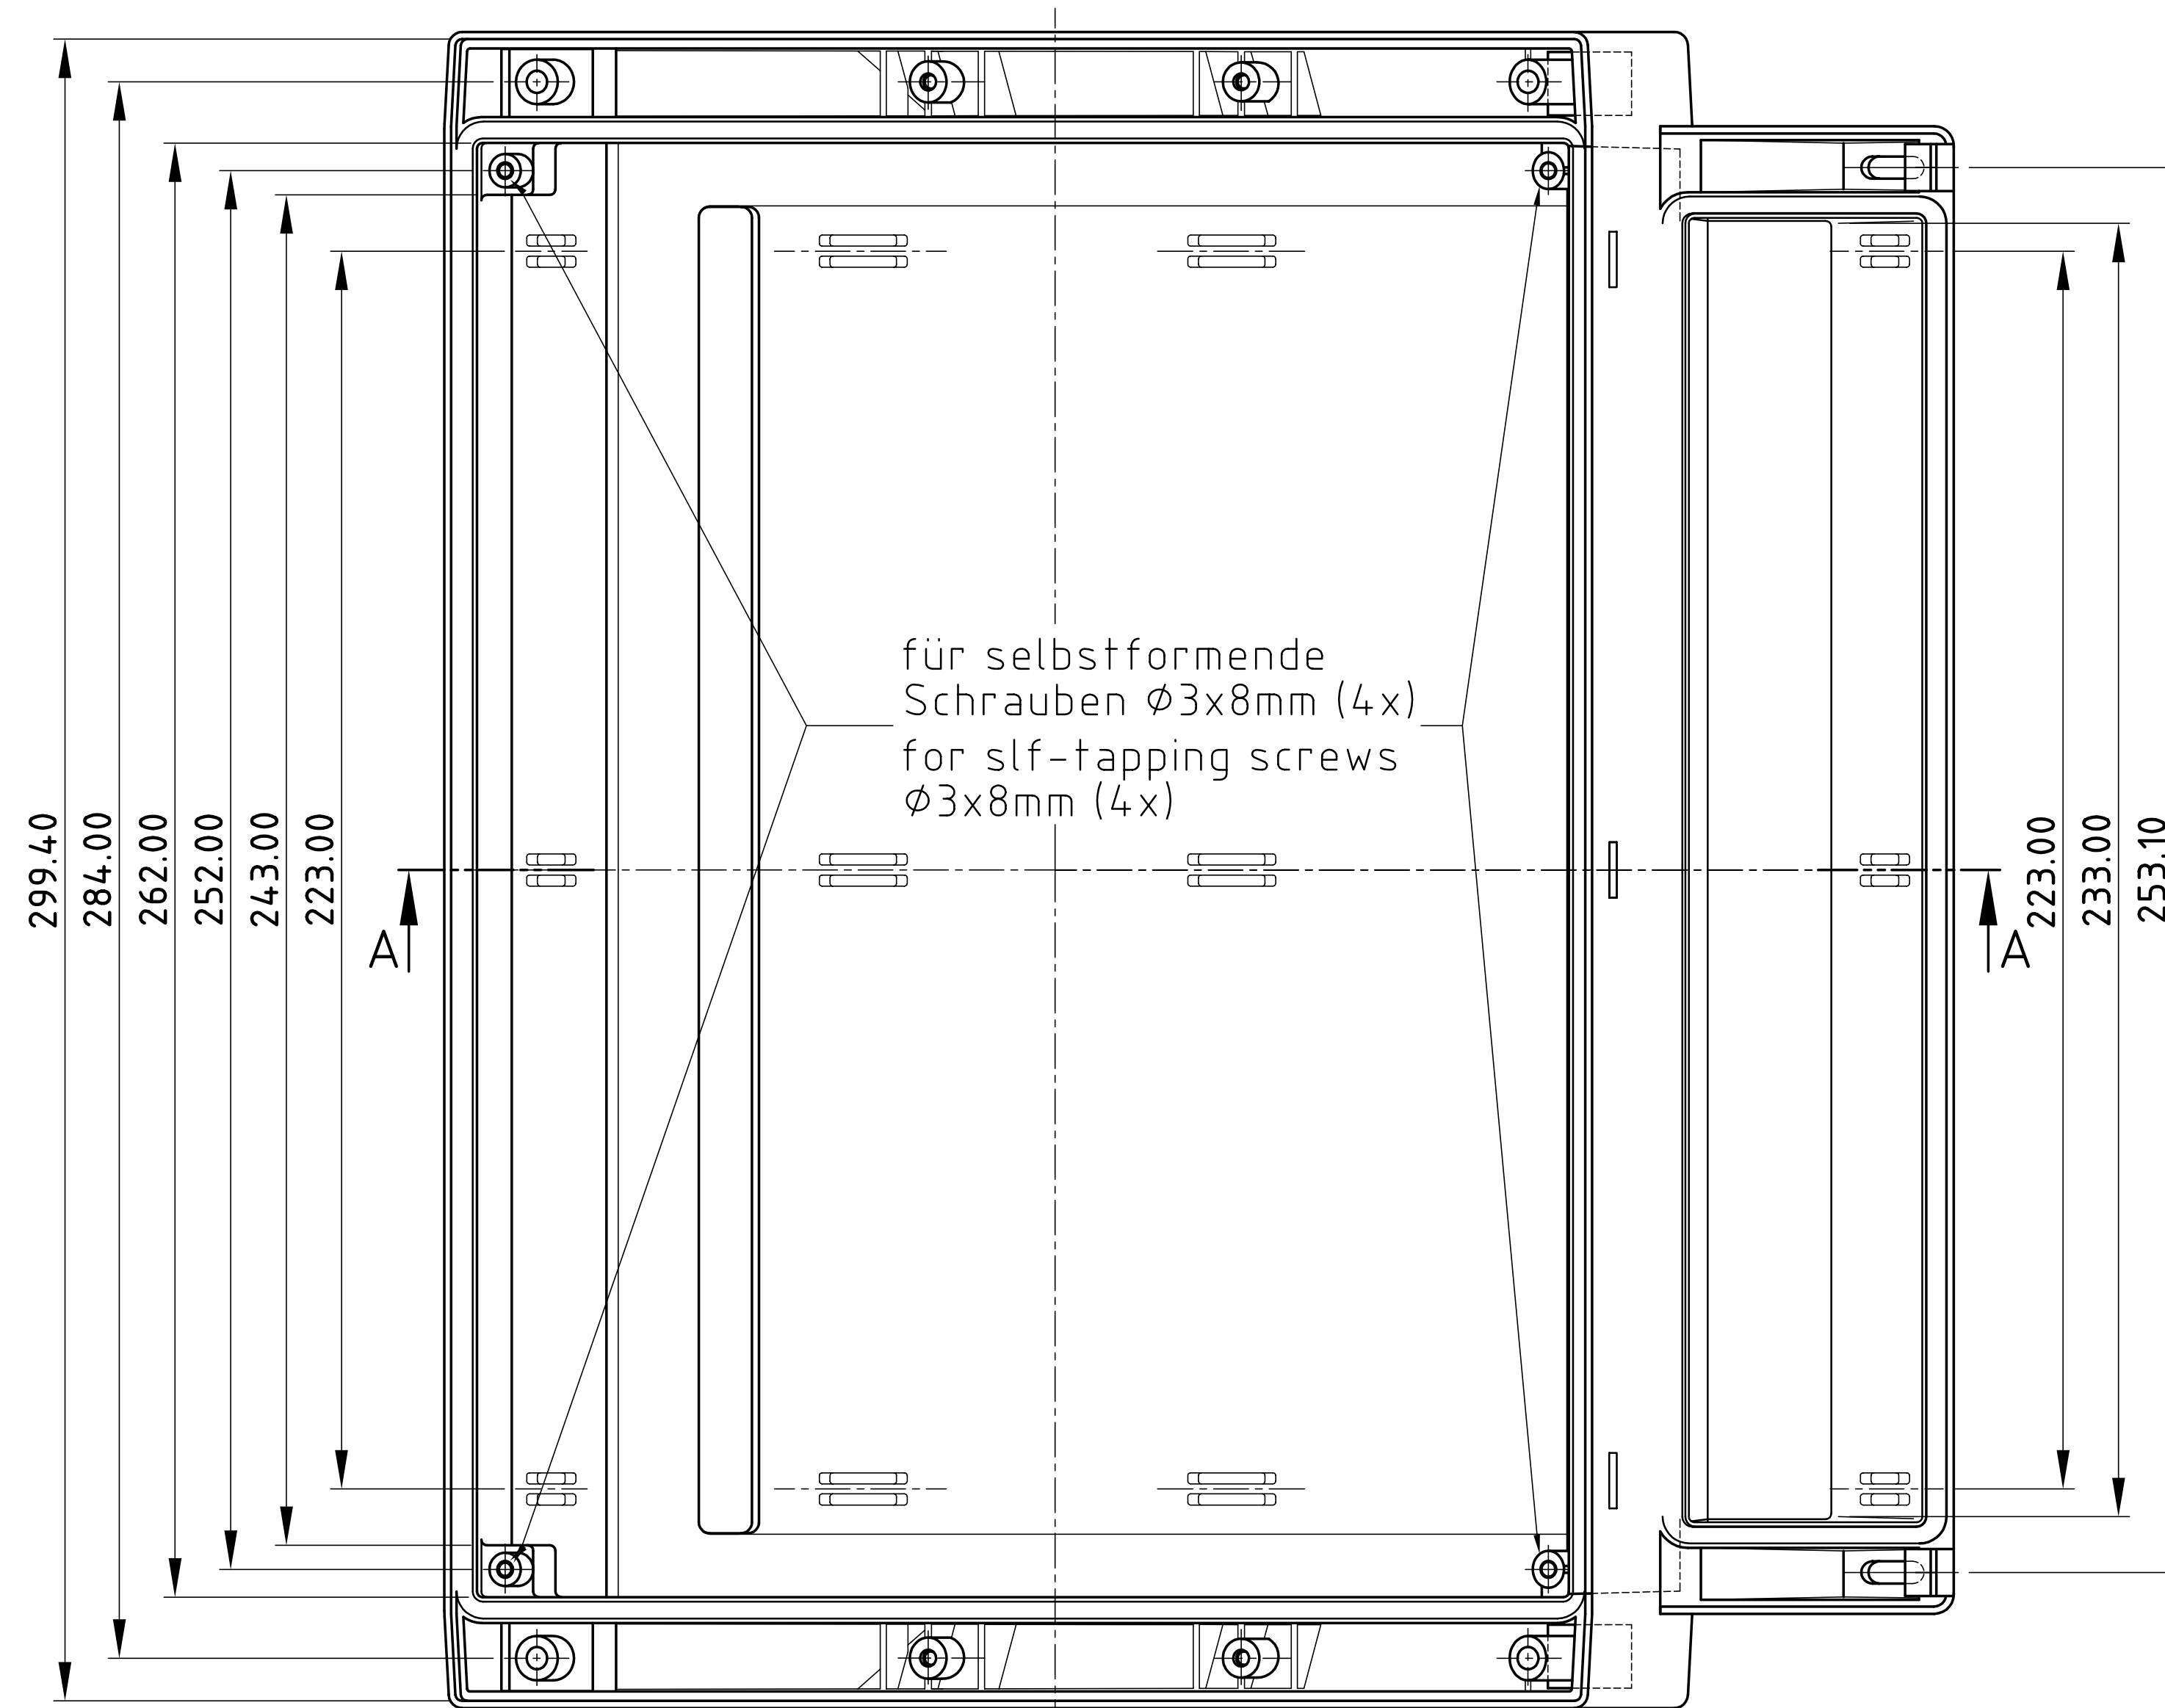

Schnitt B-B (20°)
section B-B (20°)