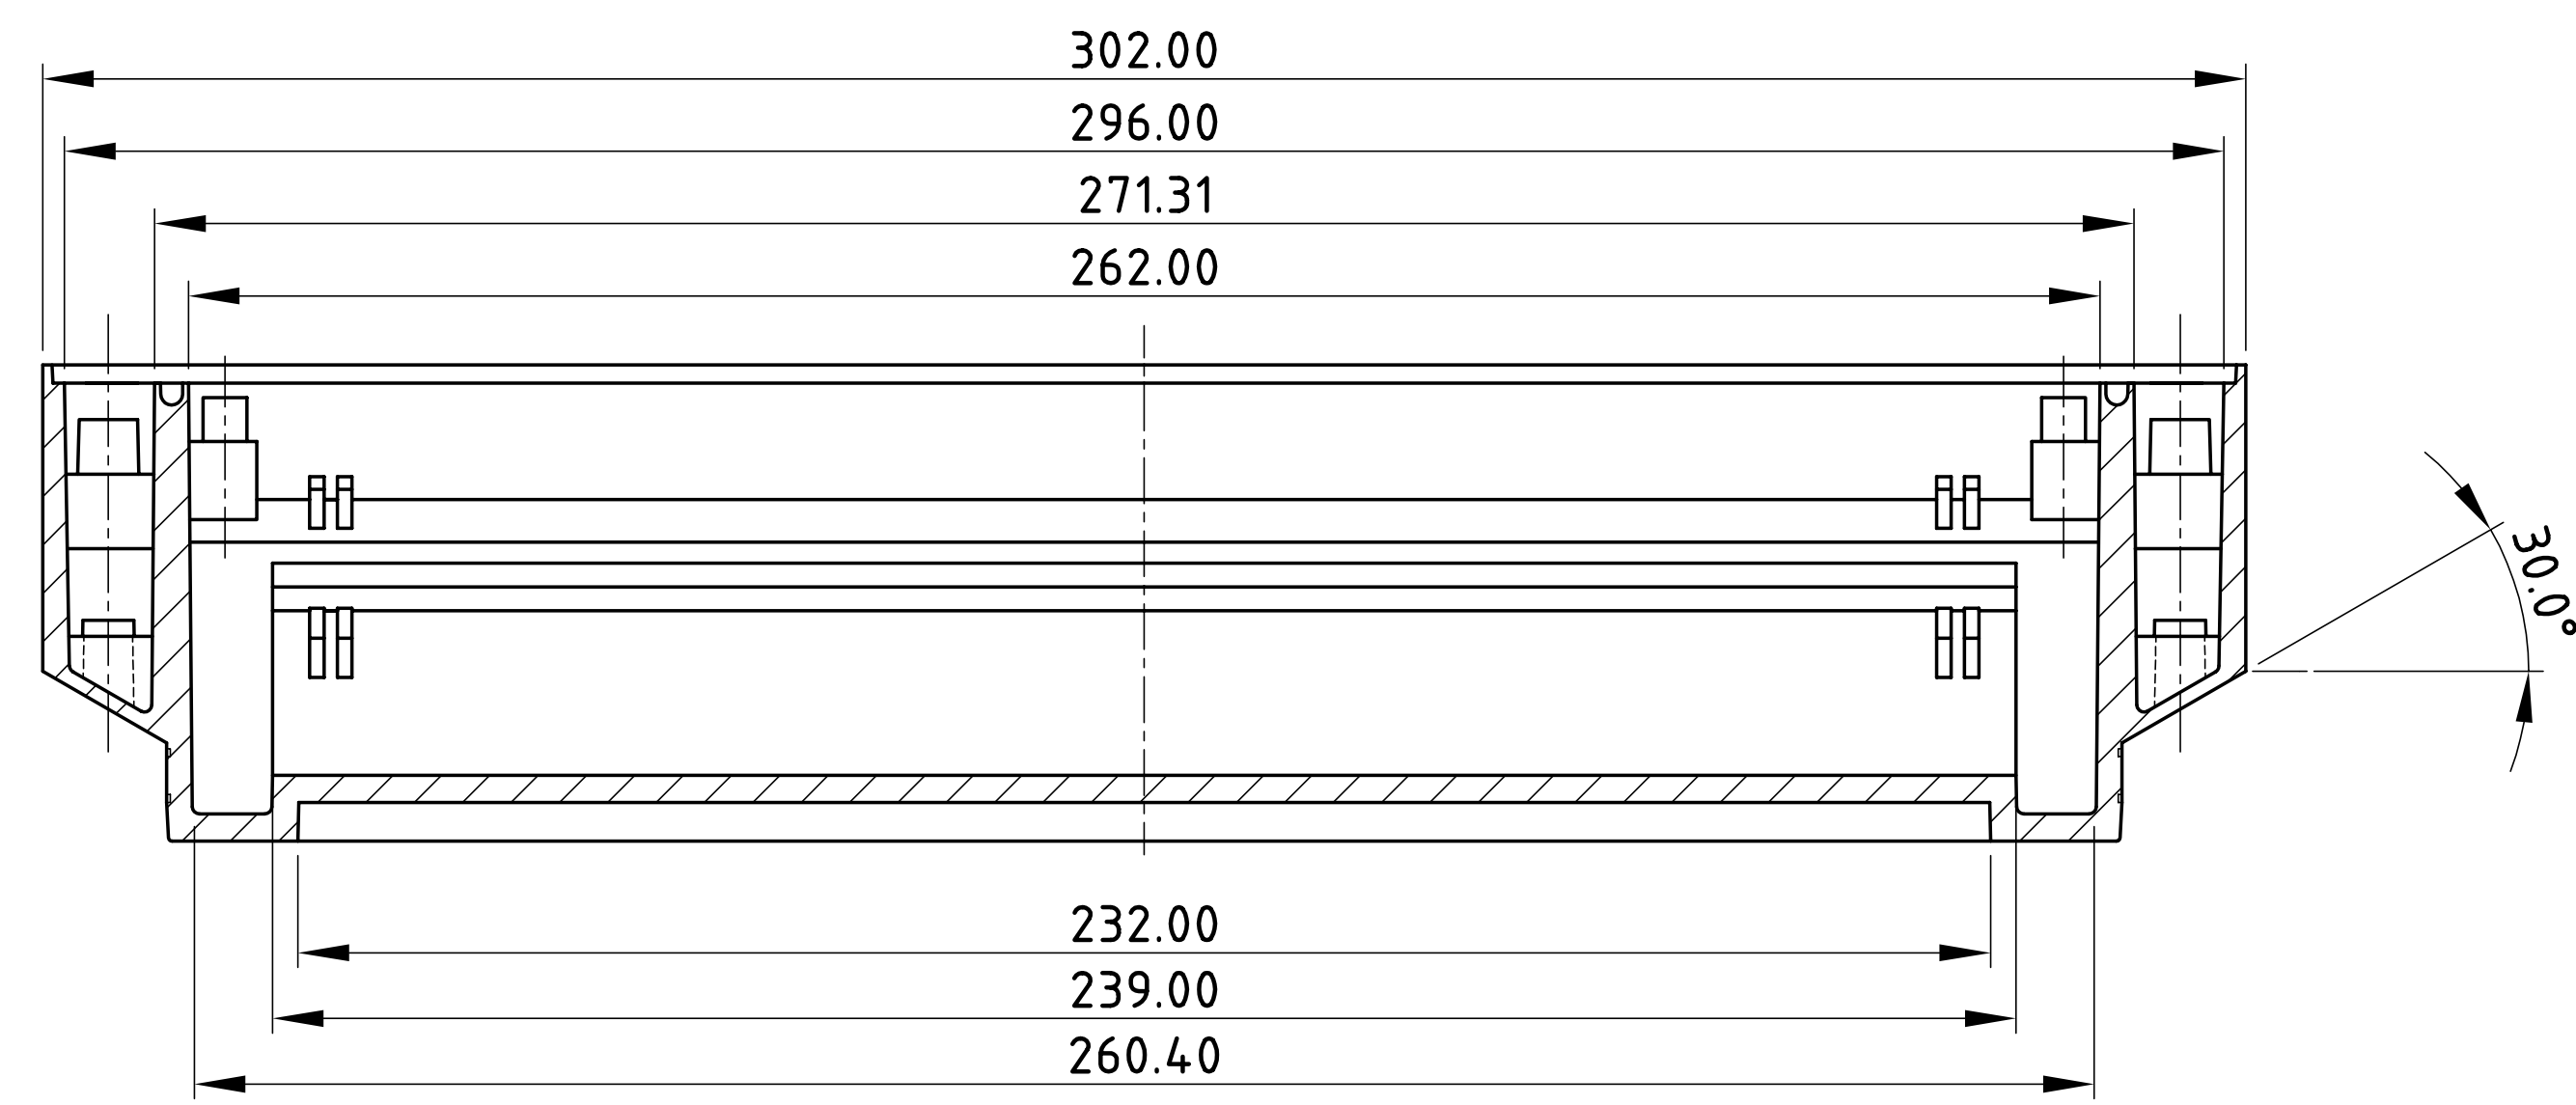

Schnitt B-B (20°)
section B-B (20°)