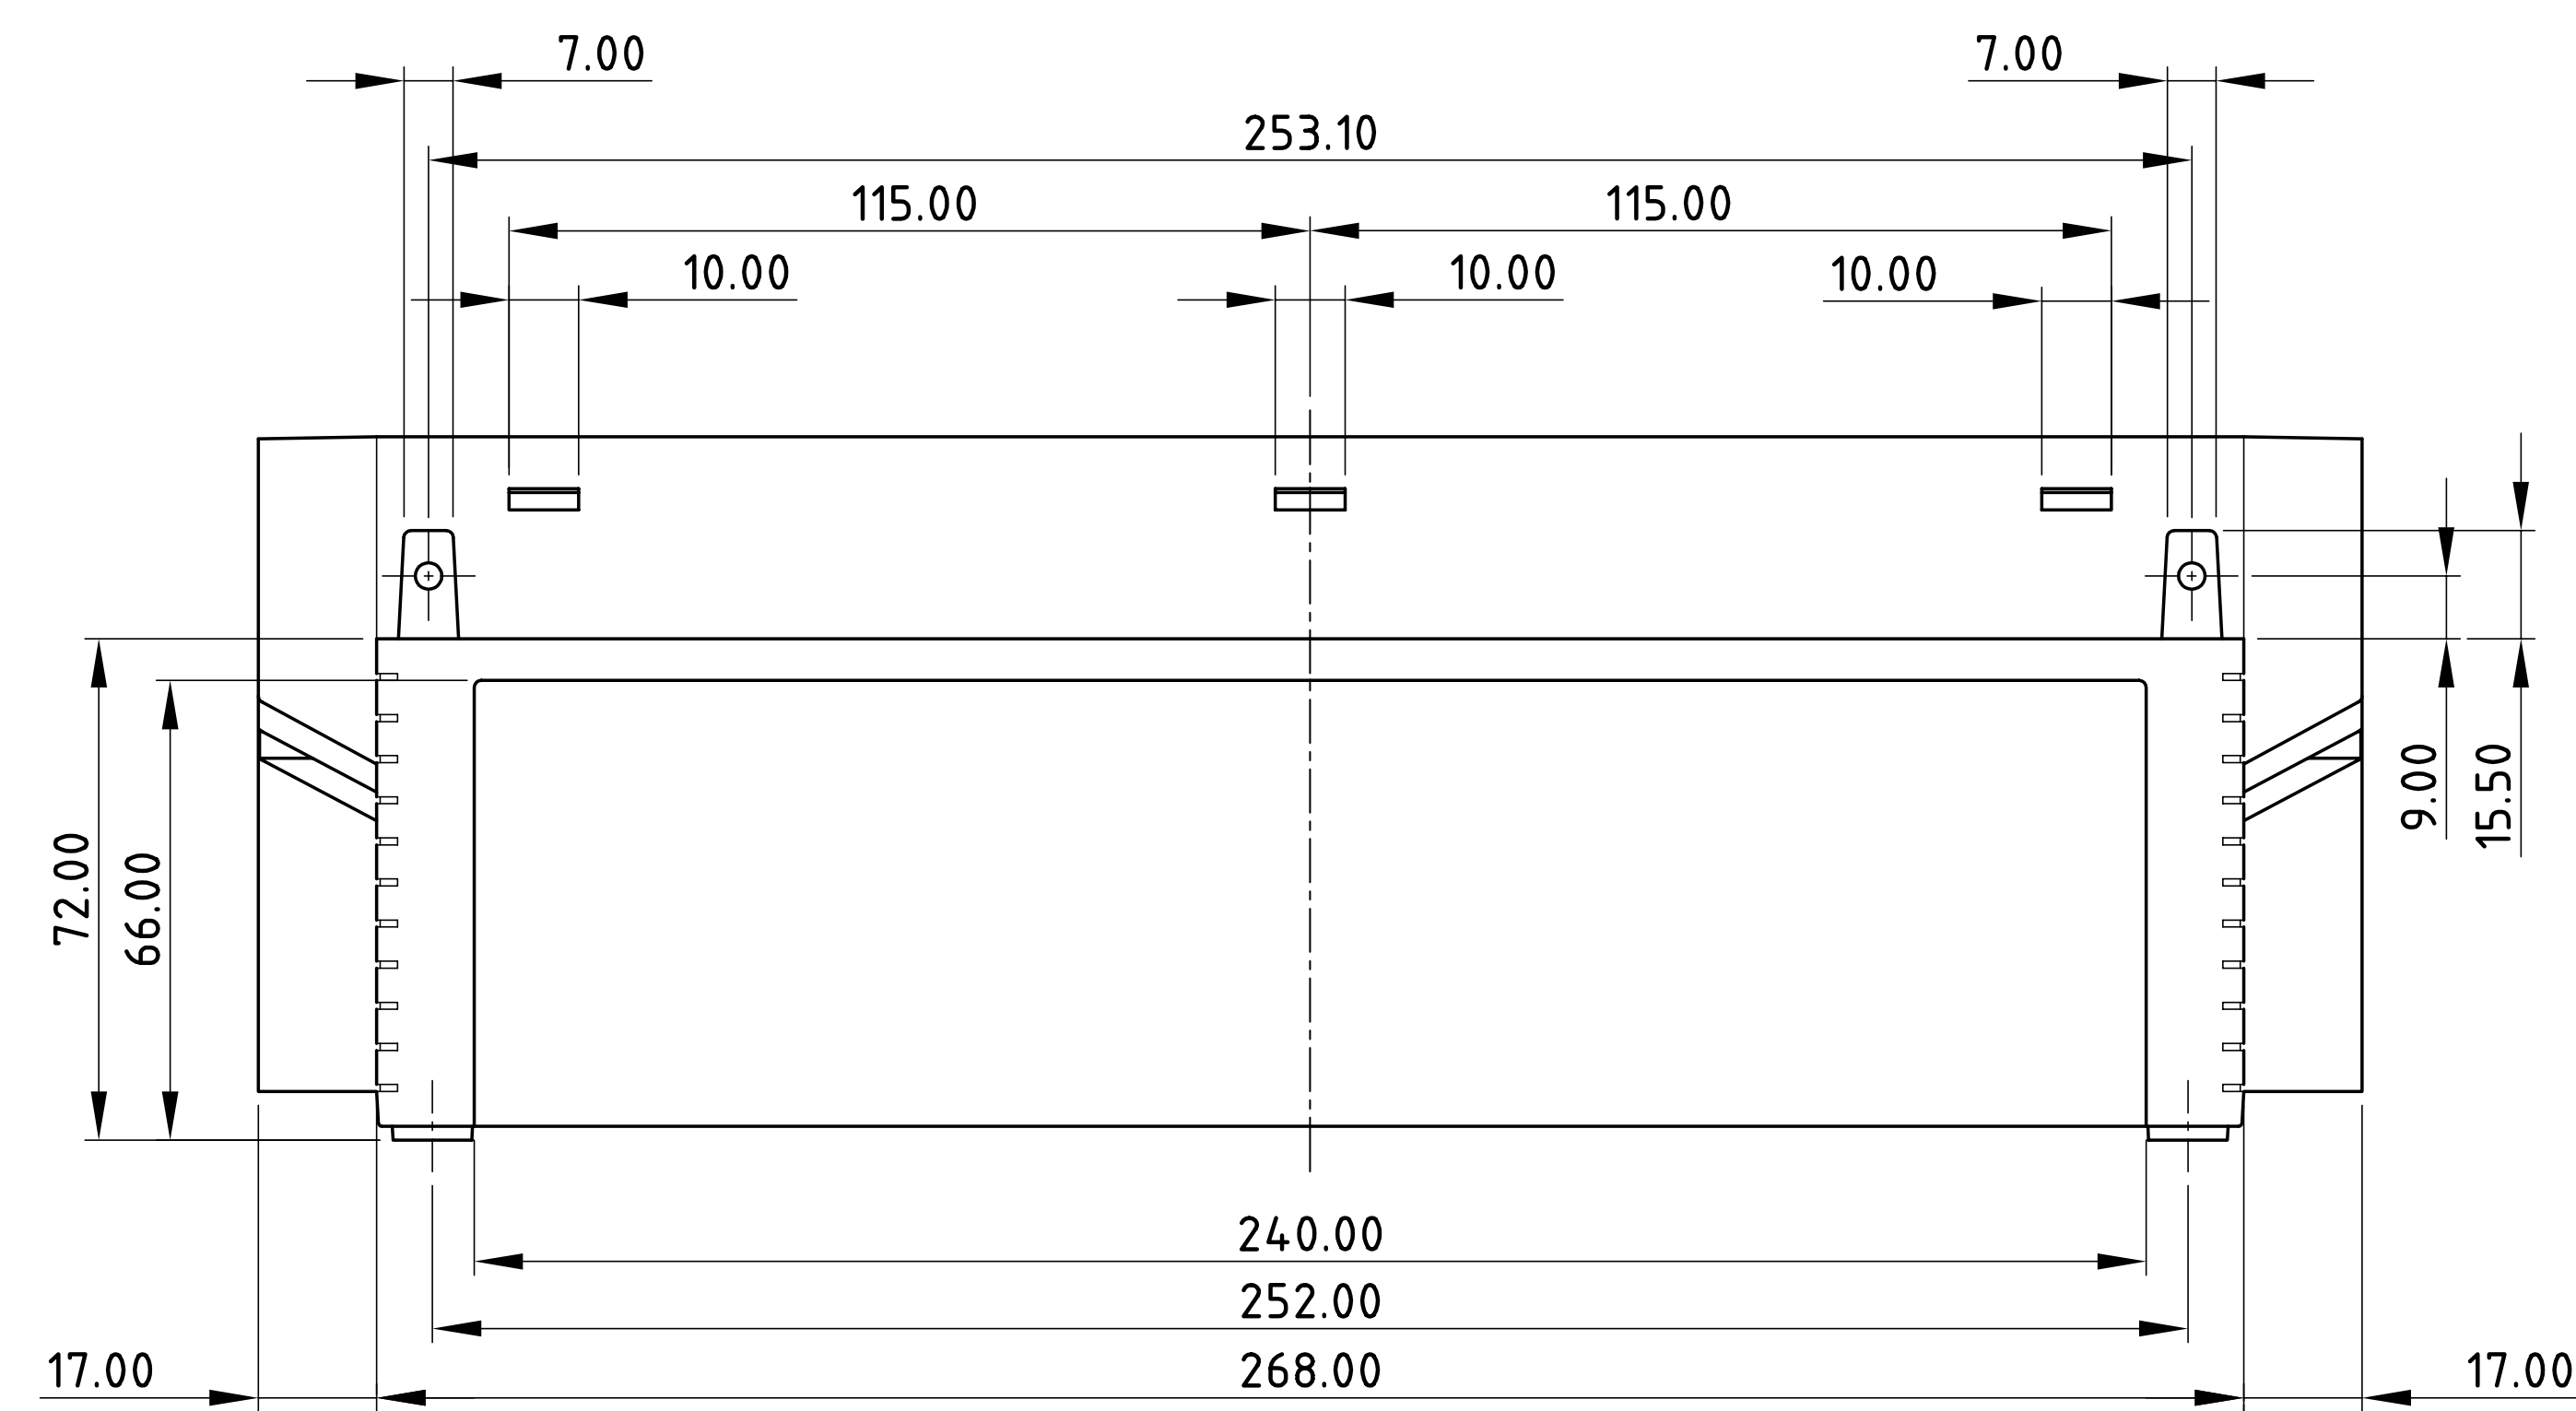

Schnitt B-B (20°)
section B-B (20°)