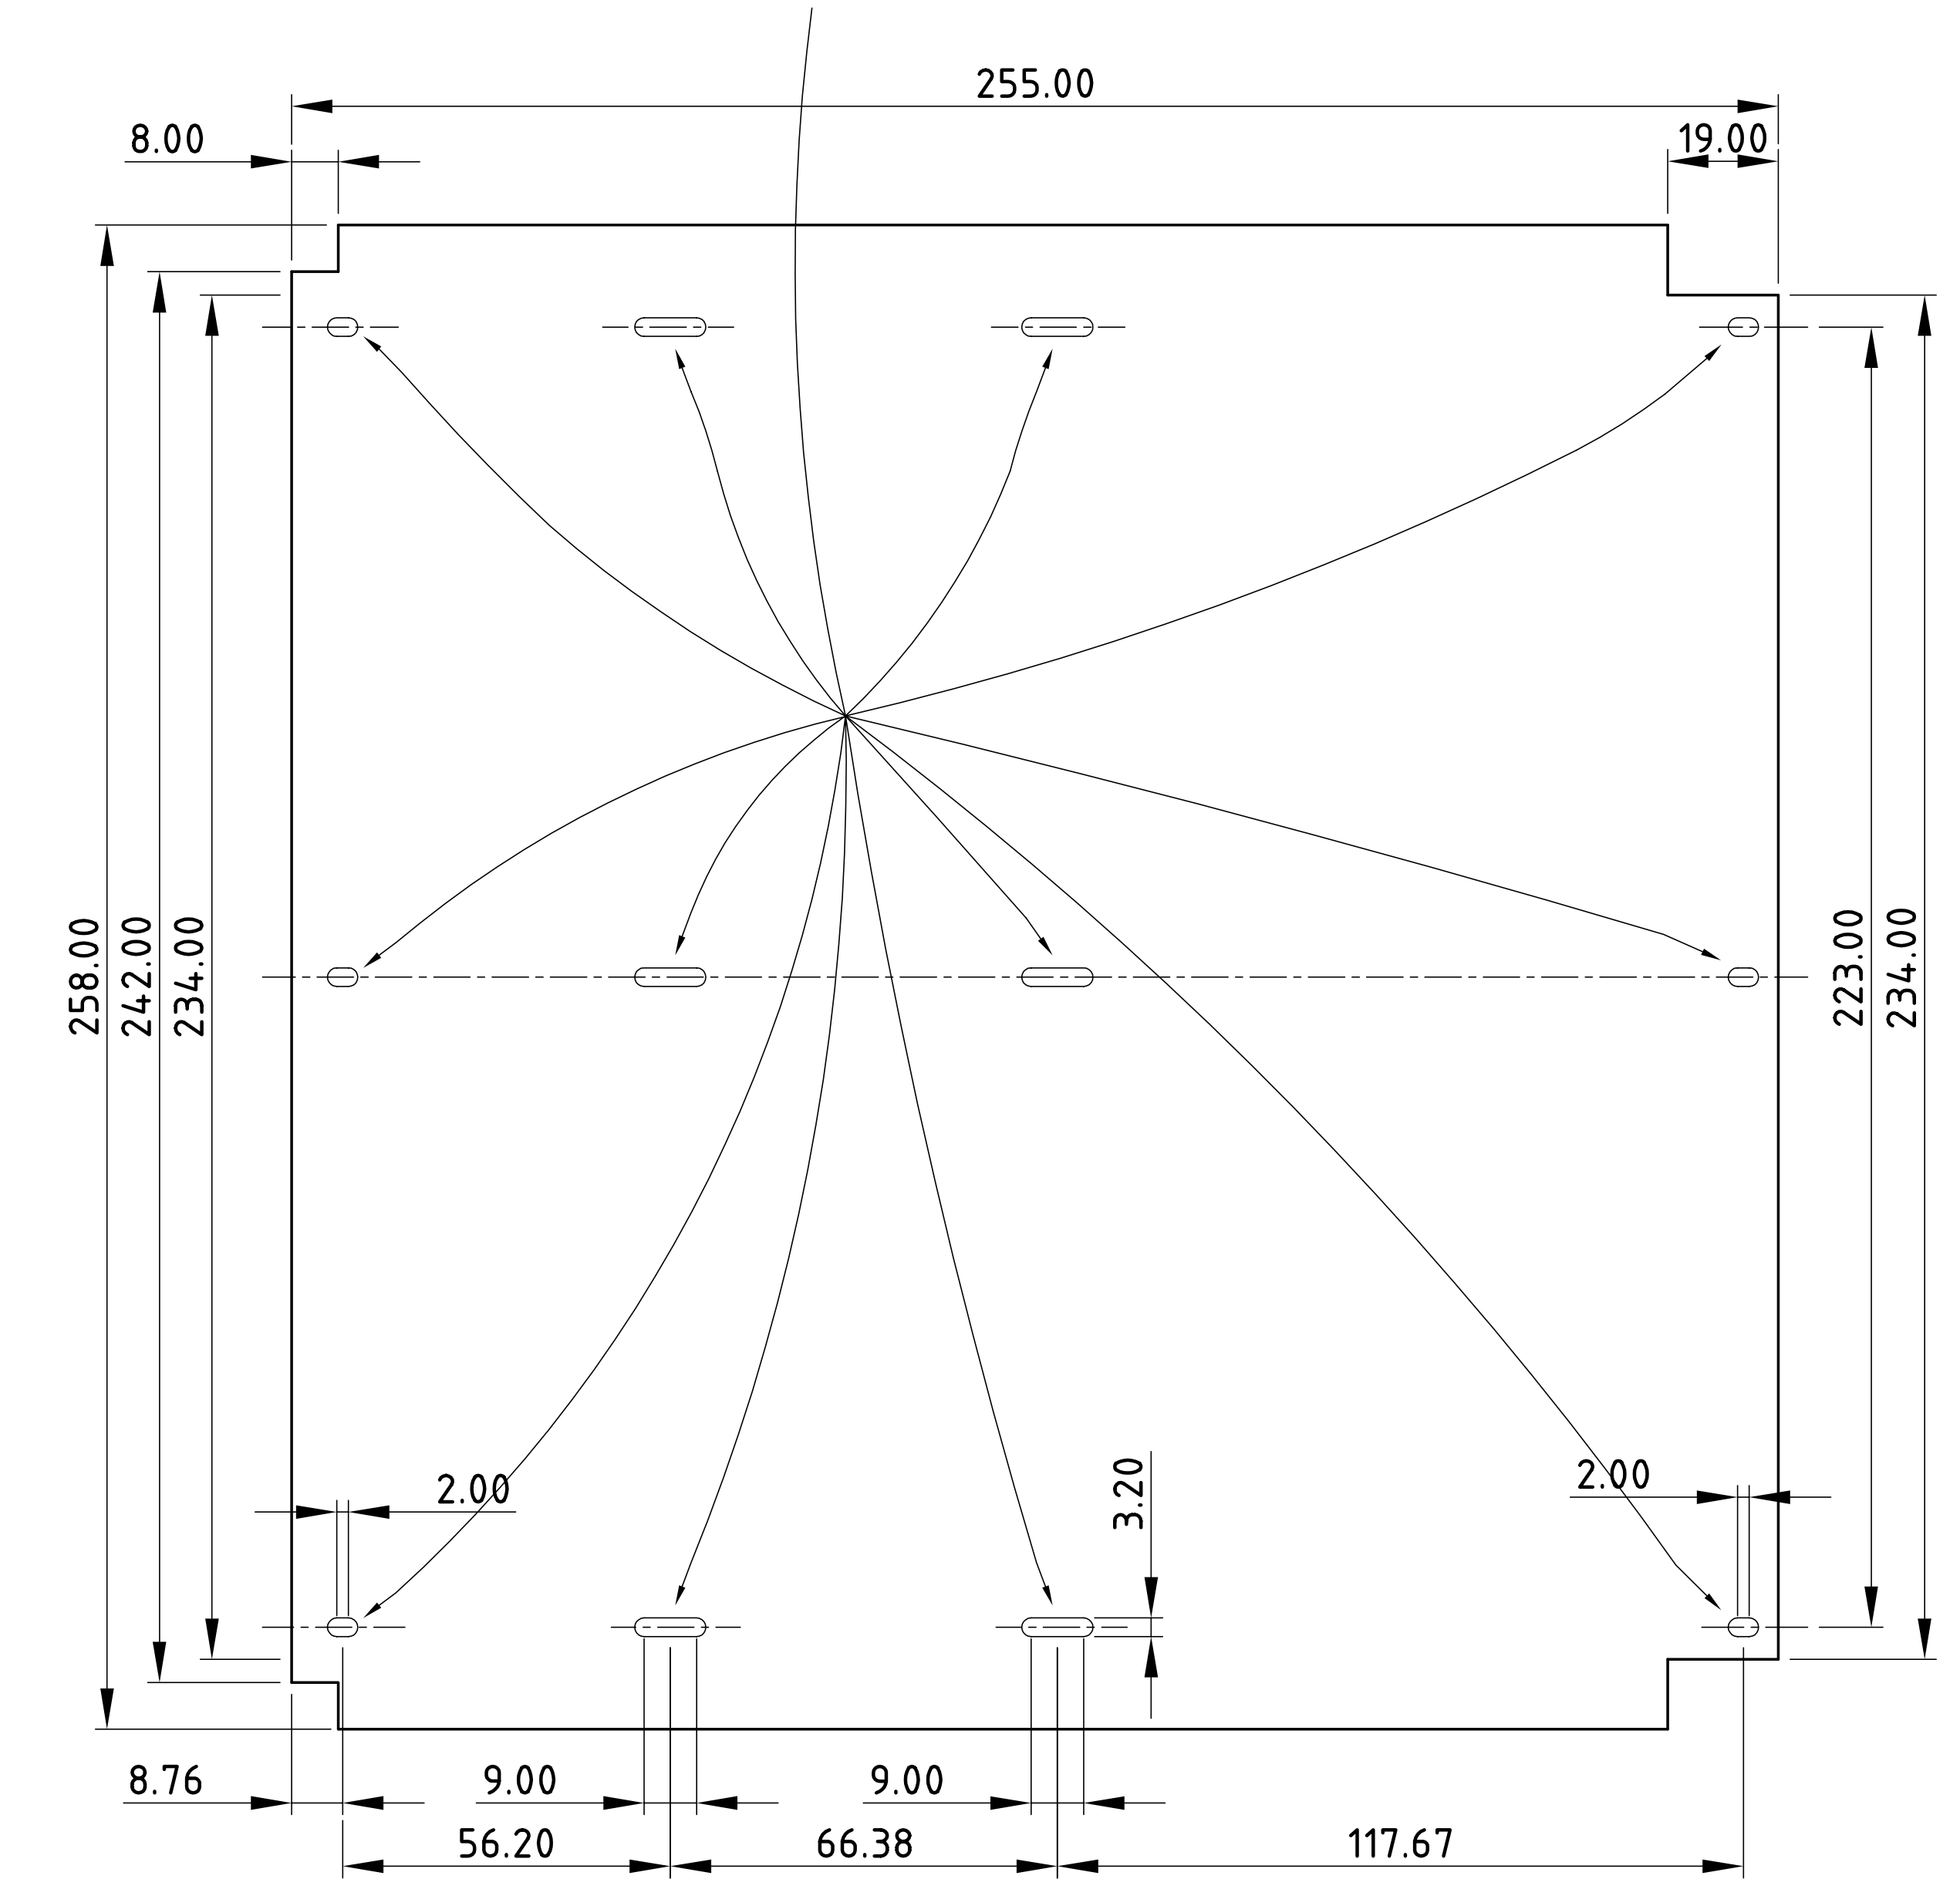

Board-Befestigung mit 3x6mm selbstformenden Schrauben
Board-fixing with 3x6mm selftapping screws

Maximum Board-Layout