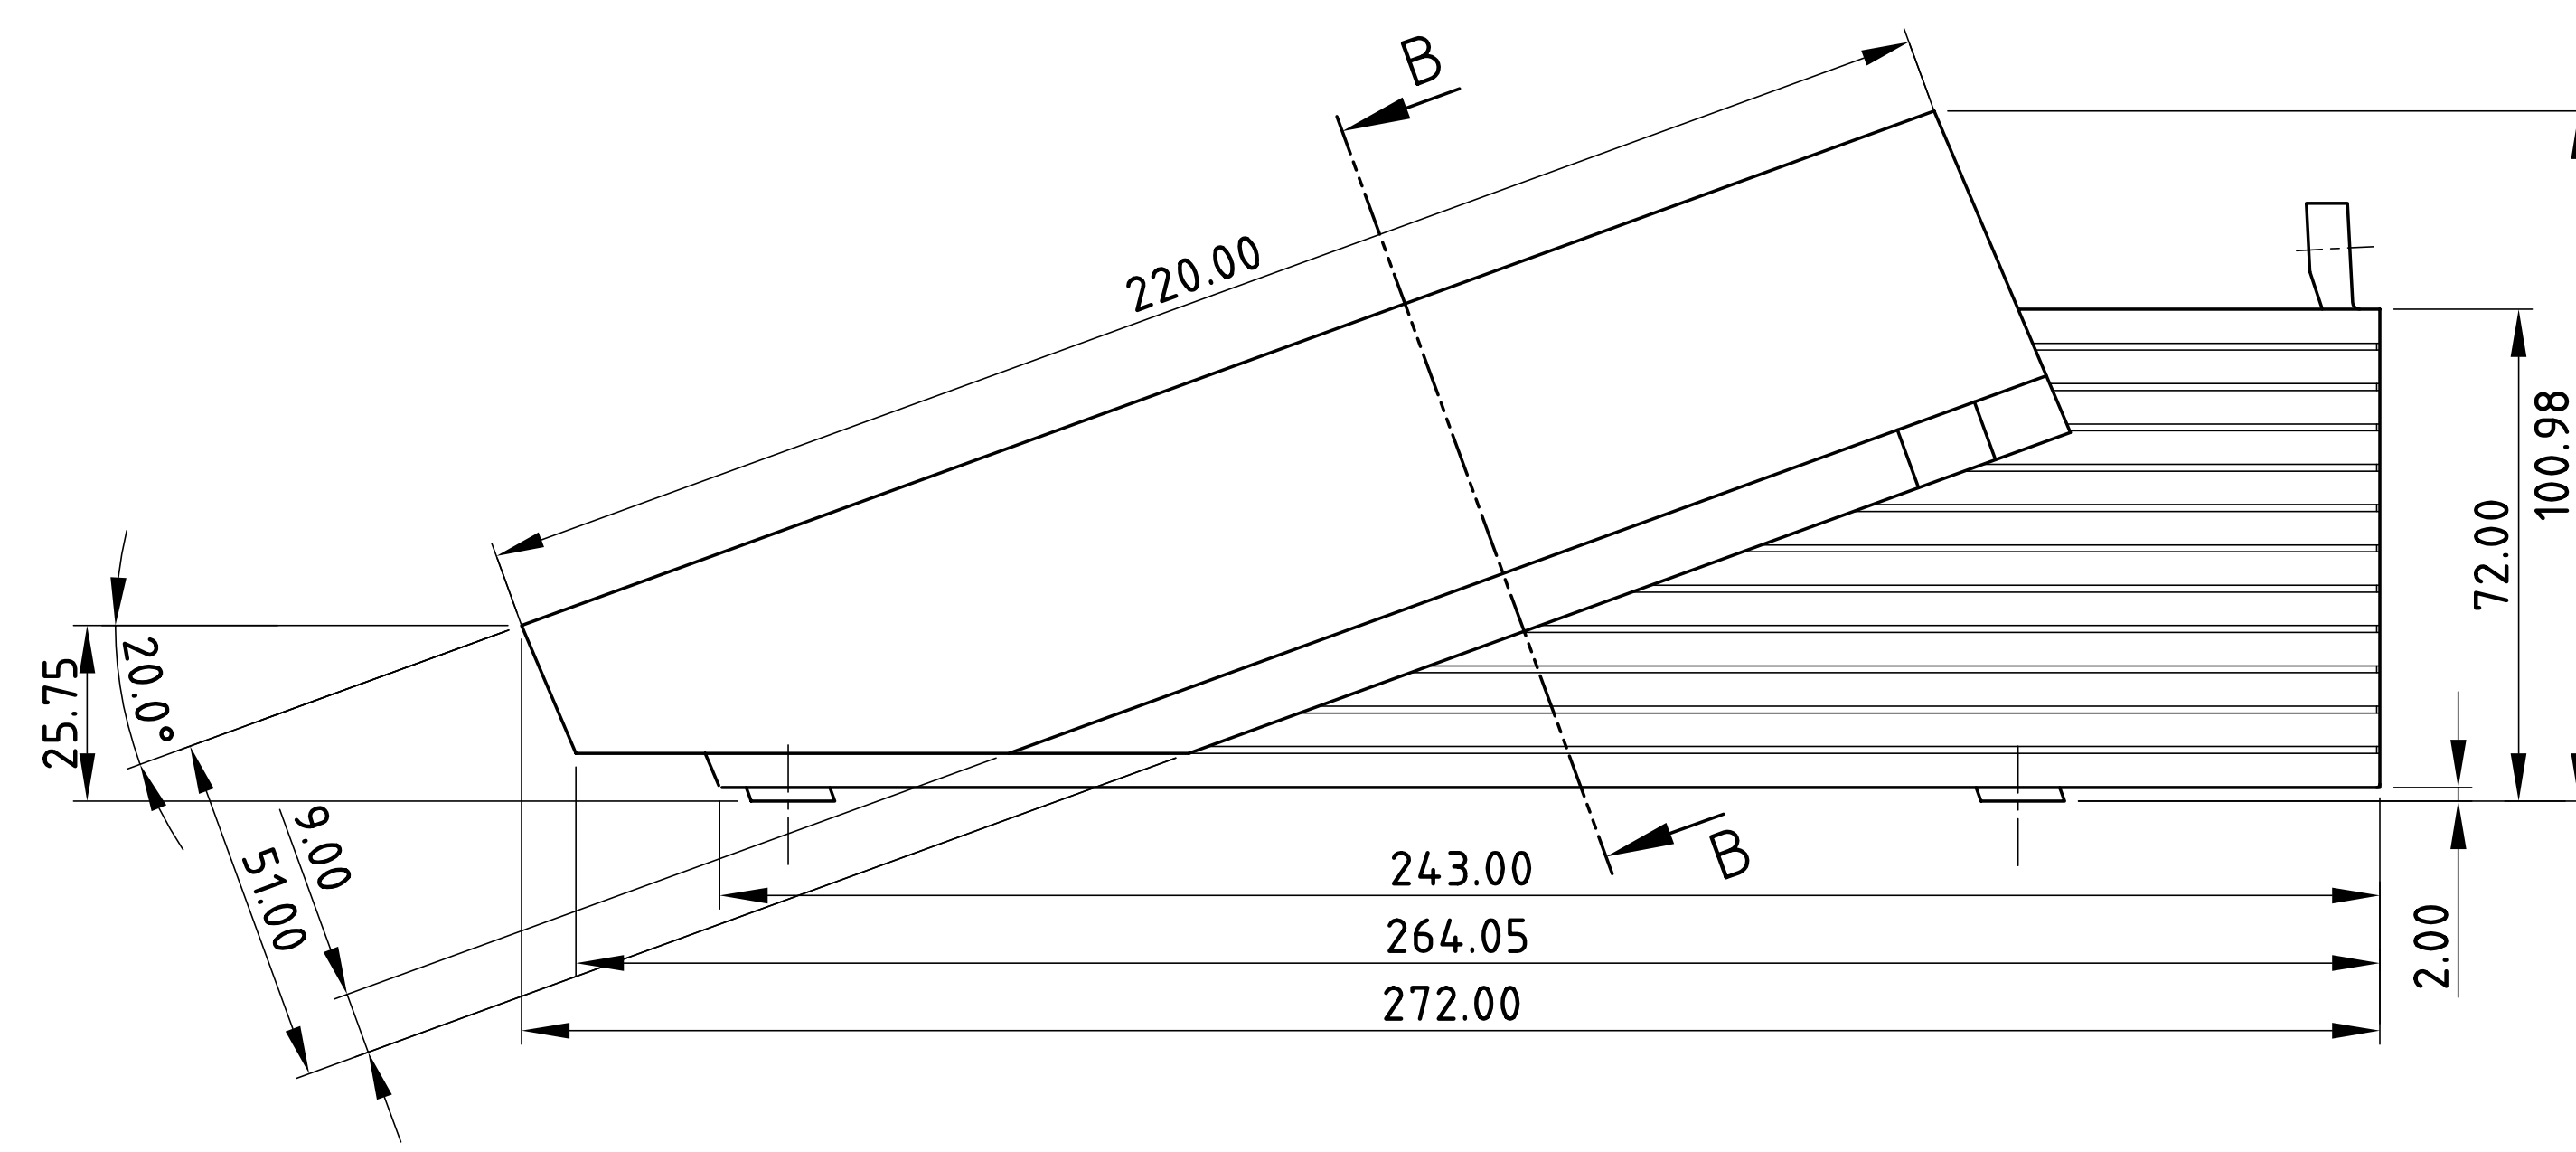

Schnitt B-B (20°)
section B-B (20°)