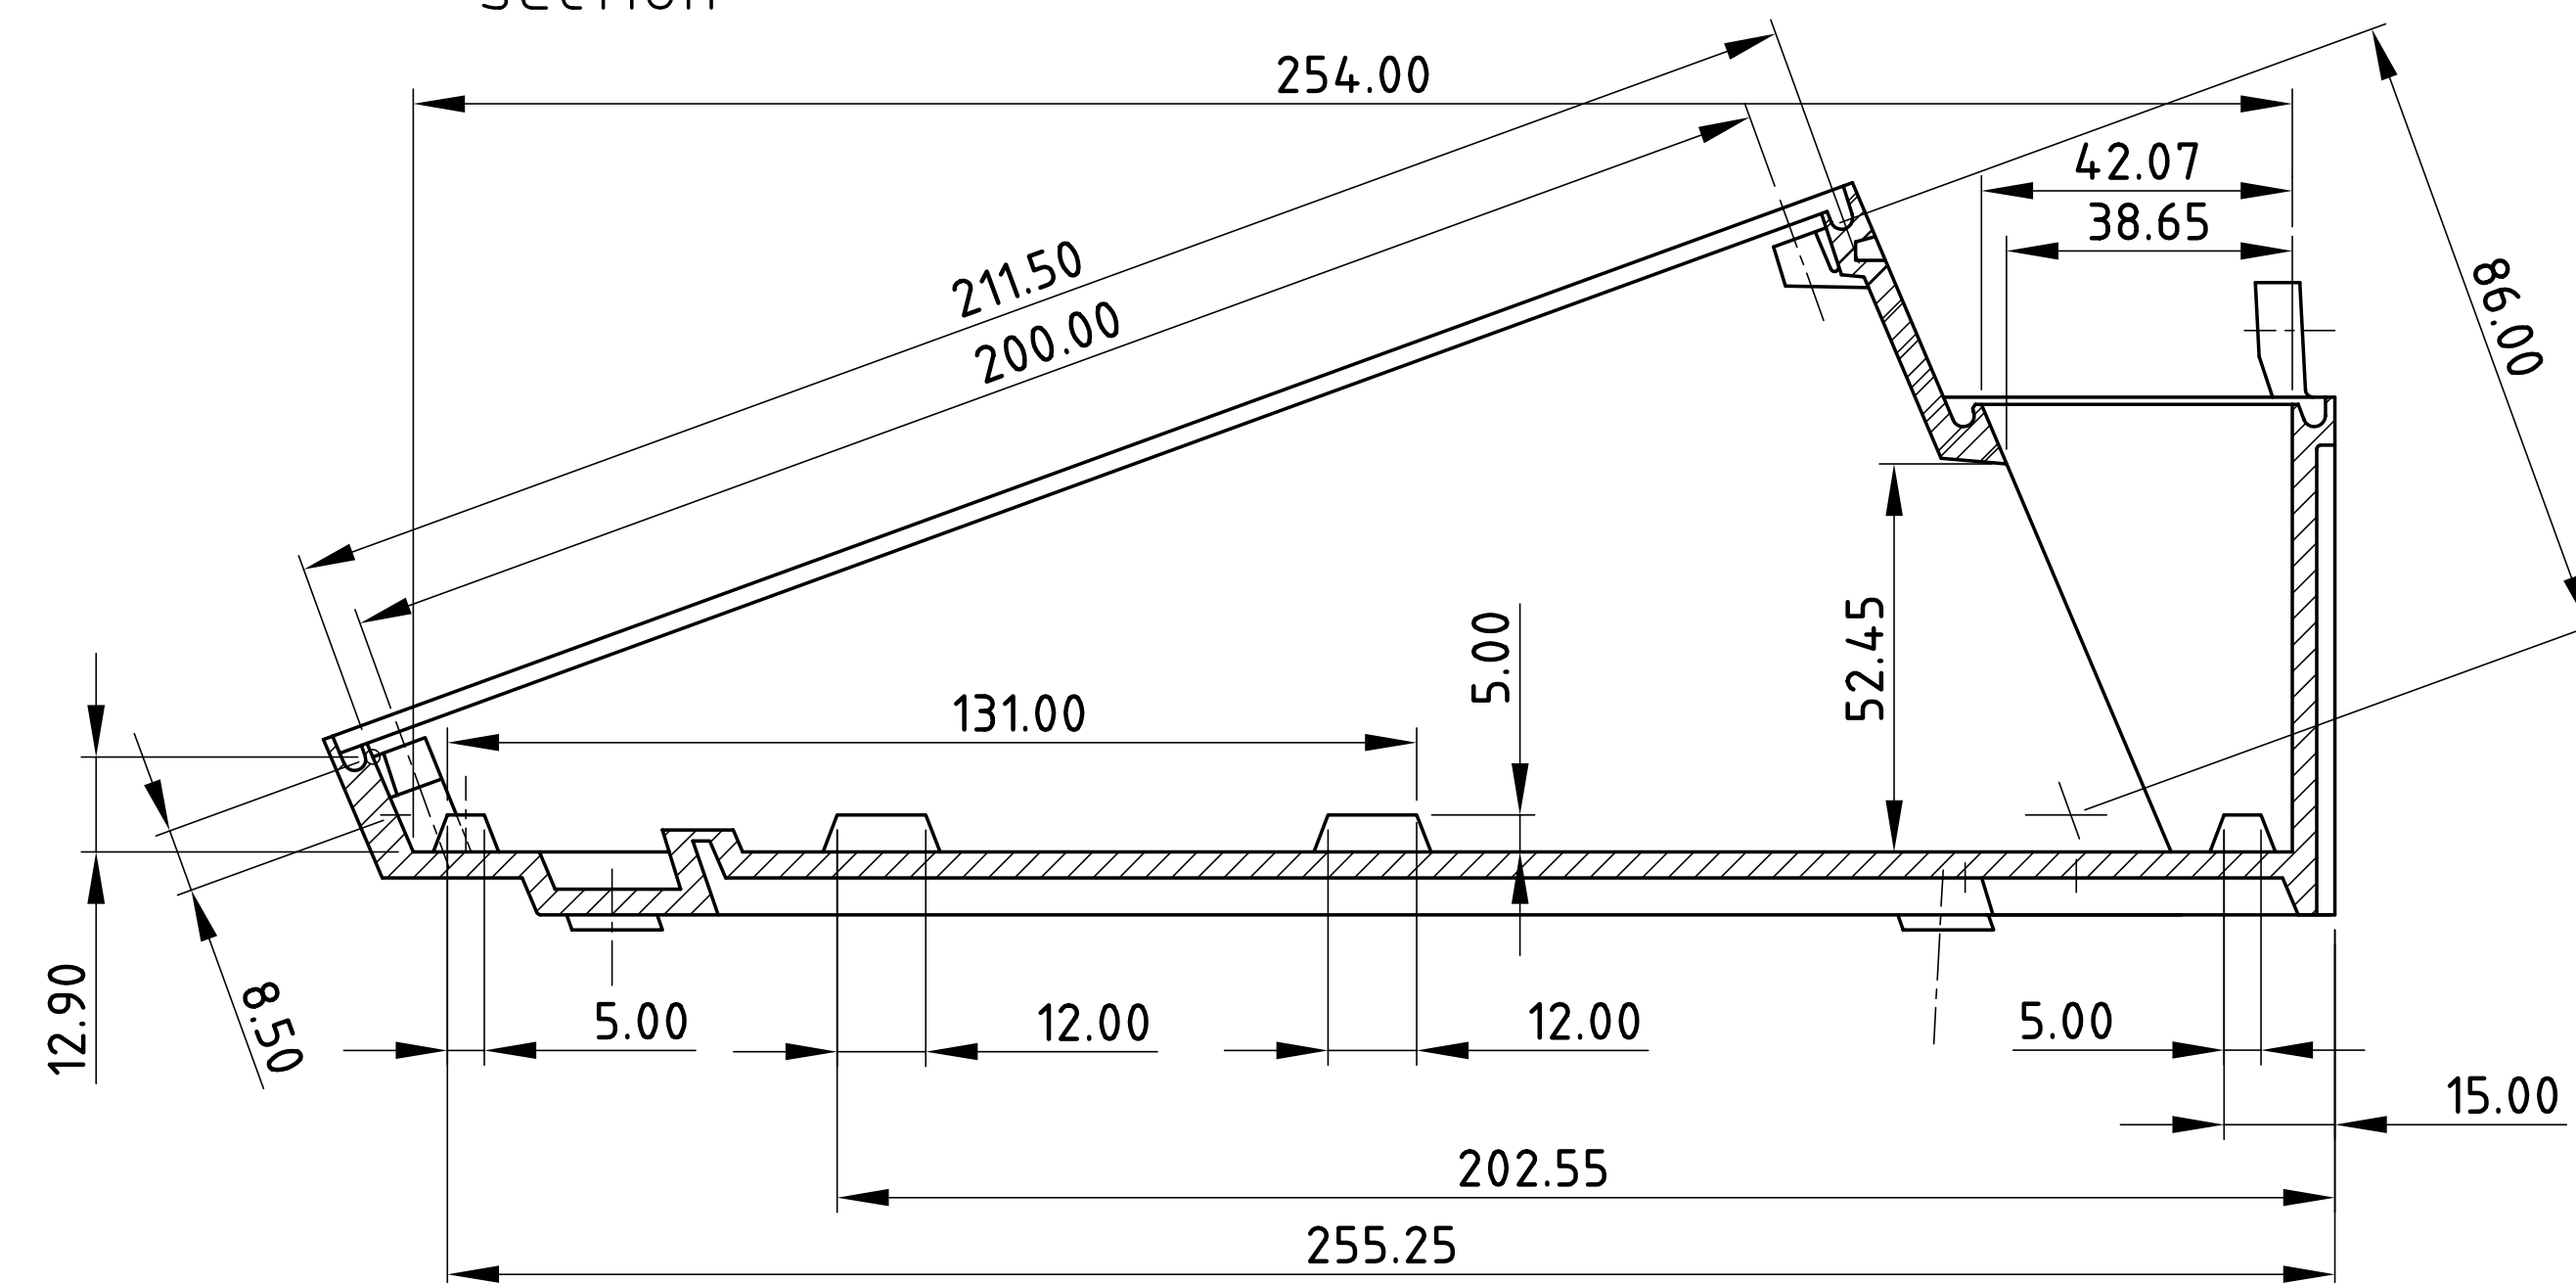

Schnitt A-A
section