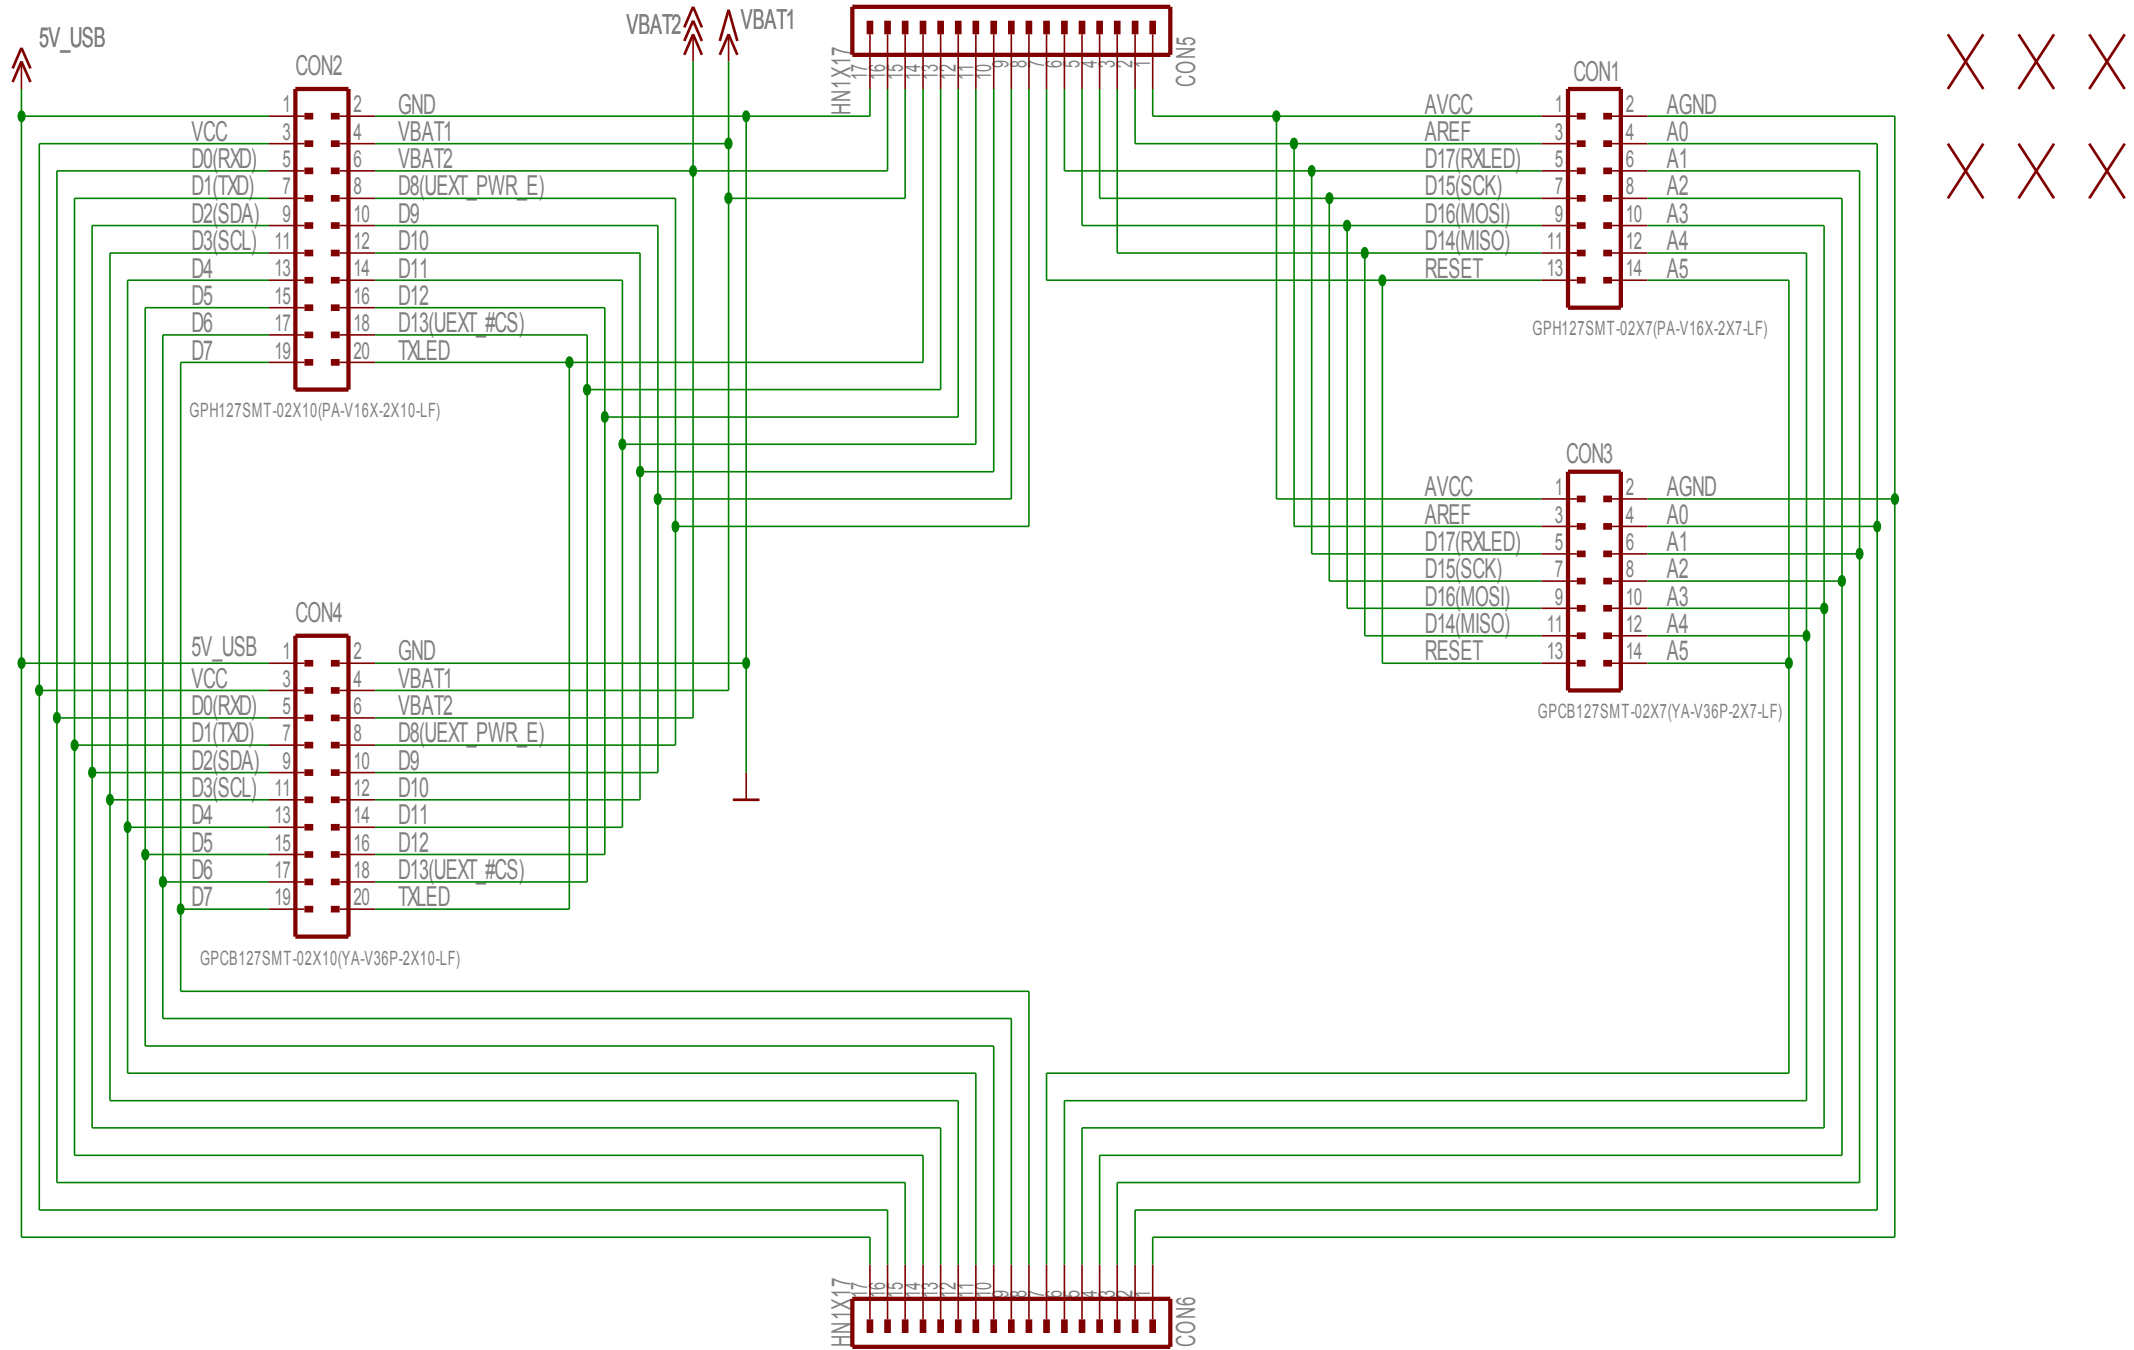

OLIMEXINO-NANO-BB Rev.B

X-ON Electronics

Largest Supplier of Electrical and Electronic Components

Click to view similar products for [Daughter Cards & OEM Boards](#) category:

Click to view products by [Olimex](#) manufacturer:

Other Similar products are found below :

[ADZS-21262-1-EZEXT 27911](#) [MPC5777C-416DS](#) [KITMPC5744DBEVM](#) [SPC56ELADPT144S](#) [TMDXRM46CNCD](#) [DM160216](#)
[MPC5777M-416DS](#) [EV-ADUCM350GPIOTHZ](#) [EV-ADUCM350-BIO3Z](#) [ATSTK521 1130](#) [MA160015](#) [MA180033](#) [MA240013](#) [MA240026](#)
[MA320014](#) [MA330014](#) [MA330017](#) [TLK10034SMAEVM](#) [TMDSCNCD28054MISO](#) [MIKROE-2152](#) [MIKROE-2154](#) [MIKROE-2381](#)
[TSSOP20EV](#) [DEV-11723](#) [MIKROE-1108](#) [MIKROE-1516](#) [SPS-READER-GEVK](#) [AC244049](#) [AC244050](#) [AC320004-3](#) [2077](#)
[ATSMARTCARD-XPRO](#) [EIC - Q600 -230](#) [ATZB-212B-XPRO](#) [SPC560PADPT100S](#) [SPC560BADPT64S](#) [MA180018](#) [EIC - Q600 -220](#)
[AC164134-1](#) [BOB-12035](#) [BB-BONE-BATT-01](#) [STM8/128-D/RAIS](#) [AC164127-6](#) [AC164127-4](#) [AC164134-3](#) [AC164156](#) [MA320021](#)
[MA320024](#)