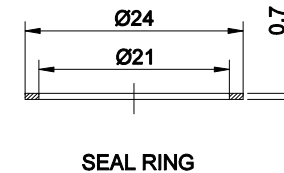

1

2

3

4

5

6

7

FOR
客户名称

APPROVED
客户确认签字

ATTN
销售负责人

A

B

C

D

E

A

B

C

D

E

PART NUMBER: HDMI-02-△

"△"	CRUST COLOR
NO LETTER	SILVER
BK	BLACK
OTHER COLOR CAN BE CUSTOMIZED	

SPECIFICATIONS:

- 1.OPERATION TEMPERATURE: -25°C~ +55°C (NO FREEZING) .
- 2.OPERATION HUMIDITY: 45~ 85%RH (NO CONDENSATION) .
- 3.HEAD PORT: HDMI FEMALE.
- 4.BACK PORT: HDMI FEMALE.

MATERIAL:

- 1.BODY: AL ALLOY.

BRAND 品牌		红波按钮制造有限公司			
ONPOW 欧宝龙®		ONPOW PUSH BUTTON MANUFACTURE CO.,LTD.			
TITLE 名称	PANEL MOUNTING TYPE USB2.0 CONNECTOR			UNIT 单位	mm
DWG NO. 图号	HDMI-02	SCALE 比例	1.2 : 1	SIZE 图纸	A4
FILE NAME 档案名称	HDMI金属转接器 .DWG	DRAWN 制图	YDY 2022/07/02	SHEET 张	1/1
				REV. 更改	1

1

2

3

4

5

6

7