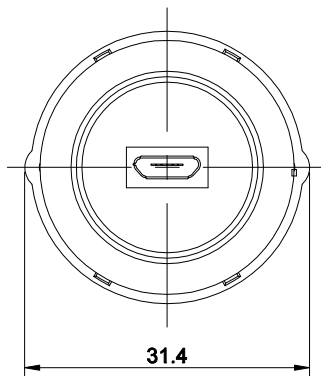

A

B

C

D

E

A

B

C

D

E

PANEL CUTOUT

SEAL RING

PART NUMBER: Micro USB-01-△

"△"	CRUST COLOR
NO LETTER	SILVER
BK	BLACK
OTHER COLOR CAN BE CUSTOMIZED	

SPECIFICATIONS:

1. OPERATION TEMPERATURE: $-25^{\circ}\text{C} \sim +55^{\circ}\text{C}$ (NO FREEZING) .
2. OPERATION HUMIDITY: 45~ 85%RH (NO CONDENSATION) .
3. TRANSMISSION RATE: $\geq 30\text{MB/s}$.
4. HEAD PORT: Micro USB2.0 B TYPE FEMALE.
5. BACK PORT: Micro USB2.0 B TYPE MALE.

MATERIAL:

1. BODY: AL ALLOY.

BRAND 品牌		红波按钮制造有限公司					
ONPOW 欧宝龙®		ONPOW PUSH BUTTON MANUFACTURE CO.,LTD.					
TITLE 名称	PANEL MOUNTING TYPE MICRO USB2.0 CONNECTOR				UNIT 单位	mm	
DWG NO. 图号	Micro USB-01			SCALE 比例	1.2 : 1	SIZE 图纸	A4
FILE NAME 档案名称	Micro金属转接器 USB2.0.DWG	DRAWN 制图	YDY 2022/07/01	SHEET 张	1/1	REV. 更改	1