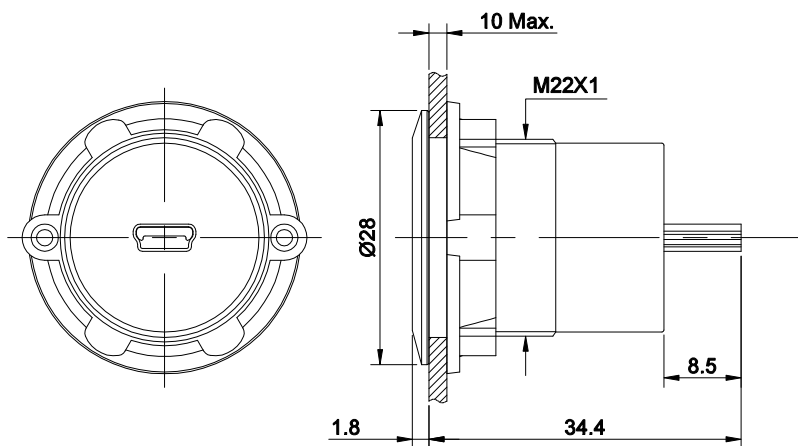

D

E

SEAL RING

PANEL CUTOUT

PART NUMBER: Mini USB-01-△

"△"	CRUST COLOR
NO LETTER	SILVER
BK	BLACK
OTHER COLOR CAN BE CUSTOMIZED	

SPECIFICATIONS:

1. OPERATION TEMPERATURE: -25°C ~ +55°C (NO FREEZING) .
2. OPERATION HUMIDITY: 45 ~ 85%RH (NO CONDENSATION) .
3. TRANSMISSION RATE: ≥30MB/s.
4. HEAD PORT: Mini USB2.0 B TYPE FEMALE.
5. BACK PORT: Mini USB2.0 B TYPE MALE.

MATERIAL:

1. BODY: AL ALLOY.

BRAND 品牌		红波按钮制造有限公司			
ONPOW 欧宝龙®		ONPOW PUSH BUTTON MANUFACTURE CO.,LTD.			
TITLE 名称	PANEL MOUNTING TYPE MINI USB2.0 CONNECTOR			UNIT 单位	mm
DWG NO. 图号	Mini USB-01			SCALE 比例	1.2 : 1
FILE NAME 档案名称	Mini金属转接器 USB2.0.DWG	DRAWN 制图	YDY 2022/07/01	SHEET 张	1/1
				REV. 更改	1