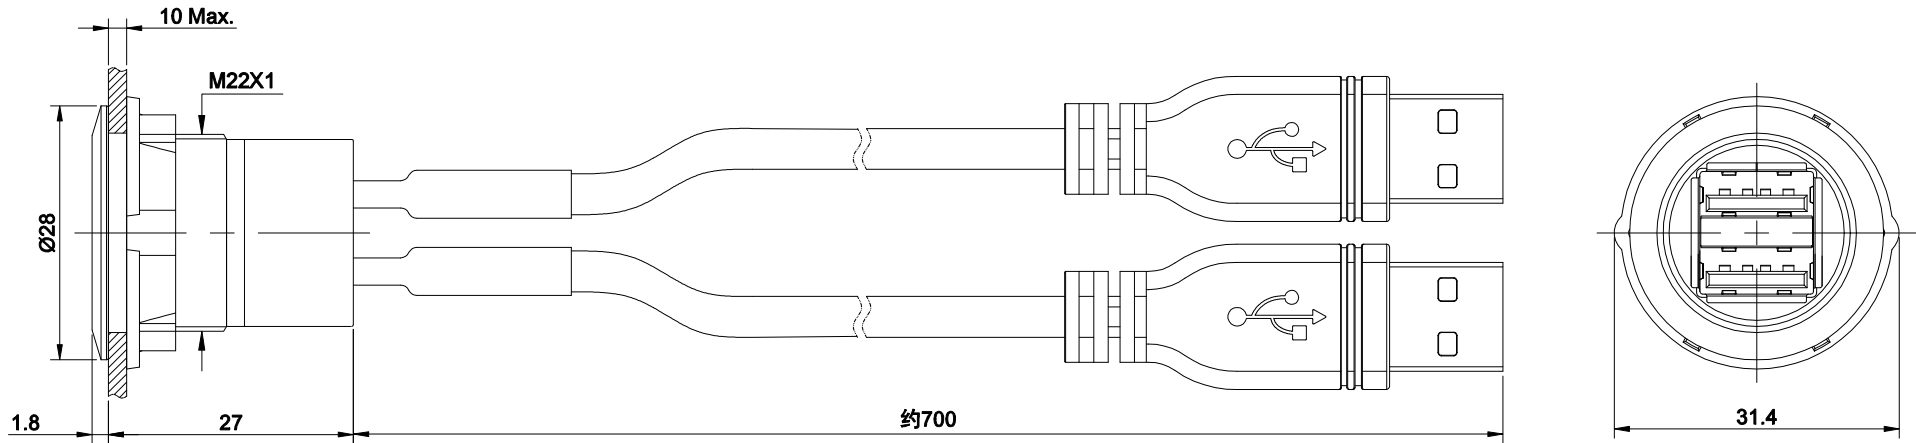

D

E

PANEL CUTOUT

SEAL RING

PART NUMBER: USB-06-△

"△"	CRUST COLOR
NO LETTER	SILVER
BK	BLACK
OTHER COLOR CAN BE CUSTOMIZED	

**SPECIFICATIONS:**

1. OPERATION TEMPERATURE: -25°C ~ +55°C (NO FREEZING) .
2. OPERATION HUMIDITY: 45~ 85%RH (NO CONDENSATION) .
3. TRANSMISSION RATE: ≥30MB/s.
4. HEAD PORT: DOUBLE USB2.0 A TYPE FEMALE.
5. BACK PORT: DOUBLE USB2.0 A TYPE MALE.

**MATERIAL:**

1. BODY: AL ALLOY.

BRAND 品牌		<b>红波按钮制造有限公司</b>			
<b>ONPOW 欧宝龙®</b>		ONPOW PUSH BUTTON MANUFACTURE CO.,LTD.			
TITLE 名称	PANEL MOUNTING TYPE USB2.0 CONNECTOR			UNIT 单位	mm
DWG NO. 图号	USB-06	SCALE 比例	1.2 : 1	SIZE 图纸	A4
FILE NAME 档案名称	金属转接线 USB2.0.DWG	DRAWN 制图	YDY 2022/07/01	SHEET 张	1/1
				REV. 更改	1