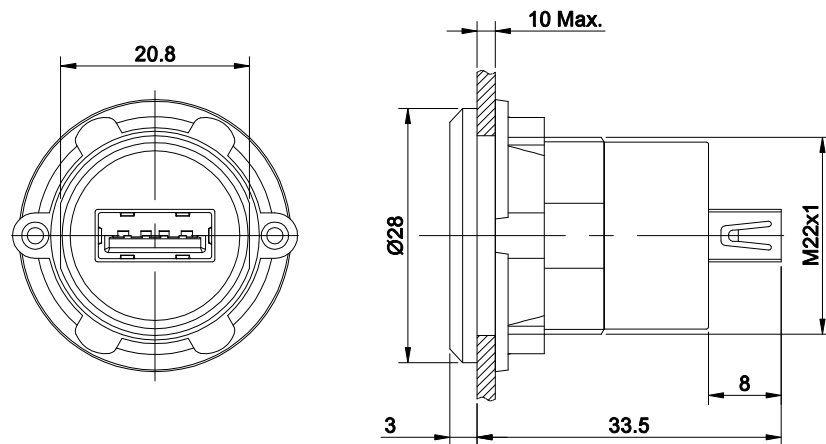

D

E

PART NUMBER: USB-08C-△

"△"	CRUST COLOR
No Letter	SILVER
BK	BLACK
OTHER COLOR CAN BE CUSTOMIZED	

SPECIFICATIONS:

1. OPERATION TEMPERATURE: $-25^{\circ}\text{C} \sim +55^{\circ}\text{C}$ (NO FREEZING) .
2. OPERATION HUMIDITY: 45~ 85%RH (NO CONDENSATION) .
3. TRANSMISSION RATE: $\geq 100\text{MB/s}$.
4. HEAD PORT: USB3.0 A TYPE FEMALE.
5. BACK PORT: USB3.0 A TYPE FEMALE.

MATERIAL:

1. BODY: ABS(SILVER)/PA(BLACK)

BRAND 品牌		红波按钮制造有限公司			
ONPOW 欧宝龙®		ONPOW PUSH BUTTON MANUFACTURE CO.,LTD.			
TITLE 名称	PANEL MOUNTING TYPE USB3.0 CONNECTOR			UNIT 单位	mm
DWG NO. 图号	USB-08C	SCALE 比例	1.2 : 1	SIZE 图纸	A4
FILE NAME 档案名称	塑料转接器 USB3.0.DWG	DRAWN 制图	YDY 2022/07/01	SHEET 张	1/1
				REV. 更改	1