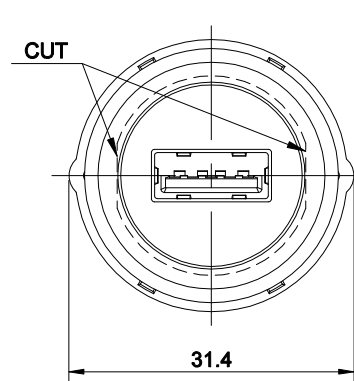

D

E

PART NUMBER: USB-08C-△

"△"	CRUST COLOR
No Letter	SILVER
BK	BLACK
OTHER COLOR CAN BE CUSTOMIZED	

SPECIFICATIONS:

1. OPERATION TEMPERATURE: $-25^{\circ}\text{C} \sim +55^{\circ}\text{C}$ (NO FREEZING) .
2. OPERATION HUMIDITY: 45~ 85%RH (NO CONDENSATION) .
3. TRANSMISSION RATE: $\geq 100\text{MB/s}$.
4. HEAD PORT: USB3.0 A TYPE FEMALE.
5. BACK PORT: USB3.0 A TYPE FEMALE.

MATERIAL:

1. BODY: ABS(SILVER)/PA(BLACK)

BRAND 品牌		红波按钮制造有限公司			
ONPOW 欧宝龙®		ONPOW PUSH BUTTON MANUFACTURE CO.,LTD.			
TITLE 名称	PANEL MOUNTING TYPE USB3.0 CONNECTOR			UNIT 单位	mm
DWG NO. 图号	USB-08C	SCALE 比例	1.2 : 1	SIZE 图纸	A4
FILE NAME 档案名称	塑料转接器 USB3.0.DWG	DRAWN 制图	YDY 2022/07/01	SHEET 张	1/1
				REV. 更改	1