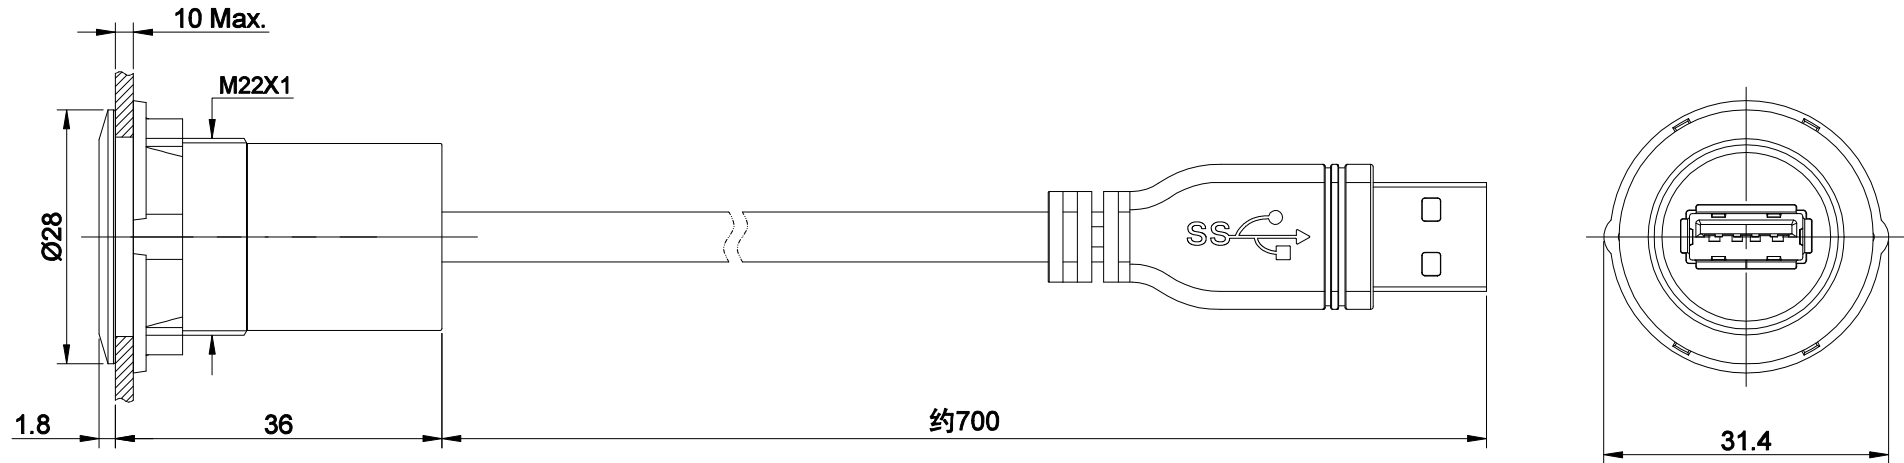

D

E

PANEL CUTOUT

SEAL RING

PART NUMBER: USB-12-△

△	CRUST COLOR
NO LETTER	SILVER
BK	BLACK
OTHER COLOR CAN BE CUSTOMIZED	

SPECIFICATIONS:

1. OPERATION TEMPERATURE: $-25^{\circ}\text{C} \sim +55^{\circ}\text{C}$ (NO FREEZING) .
2. OPERATION HUMIDITY: 45~ 85%RH (NO CONDENSATION) .
3. TRANSMISSION RATE: $\geq 100\text{MB/s}$.
4. HEAD PORT: USB3.0 A TYPE FEMALE.
5. BACK PORT: USB3.0 A TYPE MALE.

MATERIAL:

1. BODY: AL ALLOY.

BRAND 品牌		红波按钮制造有限公司			
ONPOW 欧宝龙®		ONPOW PUSH BUTTON MANUFACTURE CO.,LTD.			
TITLE 名称	PANEL MOUNTING TYPE USB3.0 CONNECTOR		UNIT 单位	mm	
DWG NO. 图号	USB-12	SCALE 比例	1.2 : 1	SIZE 图纸	A4
FILE NAME 档案名称	金属转接线 USB3.0.DWG	DRAWN 制图	YDY 2022/07/01	SHEET 张	1/1
		REV. 更改			1