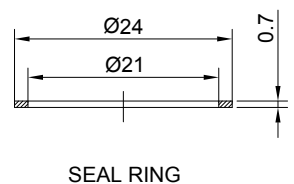

1 2 3 4 5 6 7

FOR 客户名称	APPROVED 客户确认签字	ATTN 销售负责人

PART NUMBER: USB-26-△

△	CRUST MATERIAL
NO LETTER	AL ALLOY(SILVER)
BK	AL ALLOY(BLACK)
OTHER COLOR CAN BE CUSTOMIZED	

- SPECIFICATIONS:**
- 1.OPERATION TEMPERATURE: -25°C~ +55°C (NO FREEZING) .
 - 2.OPERATION HUMIDITY: 45~ 85%RH (NO CONDENSATION) .
 - 3.TRANSMISSION RATE: ≥30MB/s.
 - 4.HEAD PORT: USB2.0 B TYPE FEMALE.
 - 5.BACK PORT: USB2.0 A TYPE MALE.
 - 6.TORQUE: 0.6Nm Max. APPLIED TO NUT.
 - 7.GENERAL TOLERANCE:0-18mm=±0.25, 18-80mm=±0.52.

MATERIAL:
1.BODY: AL ALLOY.

BRAND 品牌		红波按钮制造有限公司			
ONPOW 欧宝龙®		ONPOW PUSH BUTTON MANUFACTURE CO.,LTD.			
TITLE 名称	PANEL MOUNTING TYPE USB2.0 CONNECTOR			UNIT 单位	mm
DWG NO. 图号	USB-26	SCALE 比例	1.2 : 1	SIZE 图纸	A4
FILE NAME 档案名称	金属带线 USB2.0.DWG	DRAWN 制图	YDY 2023/10/13	SHEET 张	1/1
			REV. 更改	1	