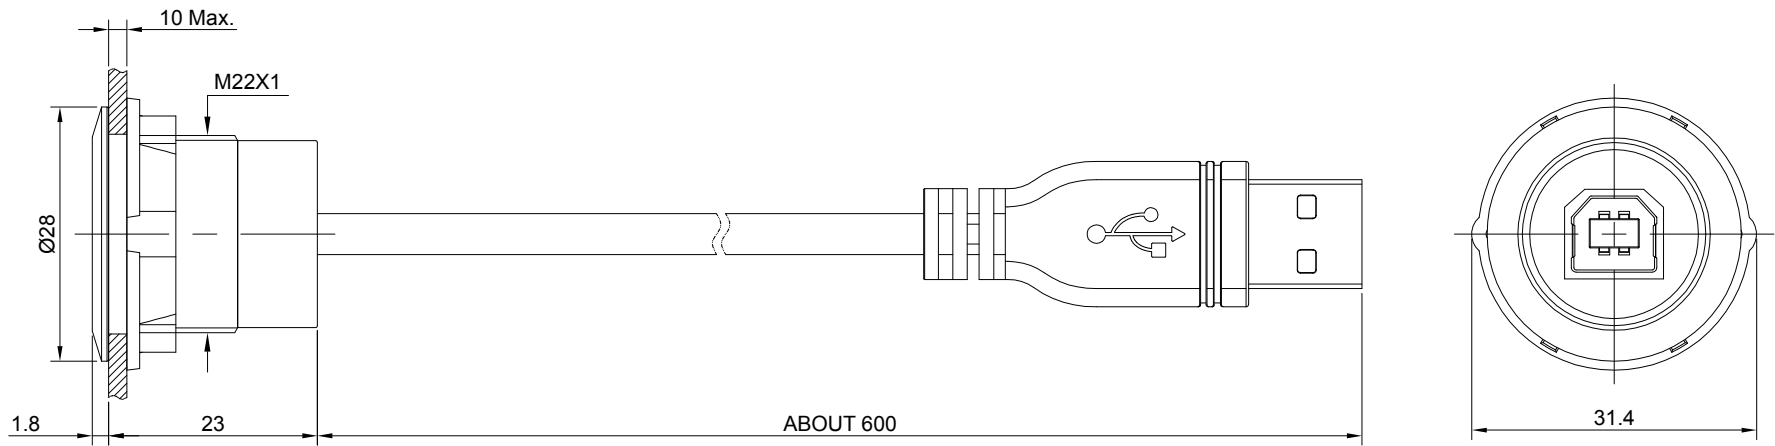

1 2 3 4 5 6 7

FOR 客户名称	APPROVED 客户确认签字	ATTN 销售负责人

PART NUMBER: USB-26-△

△	CRUST MATERIAL
NO LETTER	AL ALLOY(SILVER)
BK	AL ALLOY(BLACK)
OTHER COLOR CAN BE CUSTOMIZED	

- SPECIFICATIONS:**
- 1.OPERATION TEMPERATURE: -25°C~ +55°C (NO FREEZING) .
 - 2.OPERATION HUMIDITY: 45~ 85%RH (NO CONDENSATION) .
 - 3.TRANSMISSION RATE: ≥30MB/s.
 - 4.HEAD PORT: USB2.0 B TYPE FEMALE.
 - 5.BACK PORT: USB2.0 A TYPE MALE.
 - 6.TORQUE: 0.6Nm Max. APPLIED TO NUT.
 - 7.GENERAL TOLERANCE:0-18mm=±0.25, 18-80mm=±0.52.

MATERIAL:
1.BODY: AL ALLOY.

BRAND 品牌		红波按钮制造有限公司			
ONPOW 欧宝龙®		ONPOW PUSH BUTTON MANUFACTURE CO.,LTD.			
TITLE 名称	PANEL MOUNTING TYPE USB2.0 CONNECTOR			UNIT 单位	mm
DWG NO. 图号	USB-26	SCALE 比例	1.2 : 1	SIZE 图纸	A4
FILE NAME 档案名称	金属带线 USB2.0.DWG	DRAWN 制图	YDY 2023/10/13	SHEET 张	1/1
			REV. 更改	1	