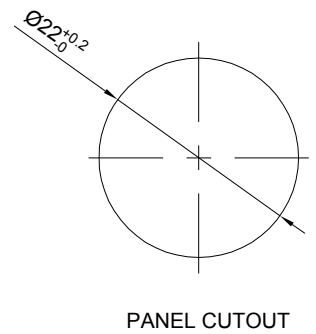

1 2 3 4 5 6 7

FOR 客户名称	APPROVED 客户确认签字	ATTN 销售负责人

PART NUMBER: USB-26-△

△	CRUST MATERIAL
NO LETTER	AL ALLOY(SILVER)
BK	AL ALLOY(BLACK)
OTHER COLOR CAN BE CUSTOMIZED	

- SPECIFICATIONS:**
- 1.OPERATION TEMPERATURE: -25°C~ +55°C (NO FREEZING) .
 - 2.OPERATION HUMIDITY: 45~ 85%RH (NO CONDENSATION) .
 - 3.TRANSMISSION RATE: ≥30MB/s.
 - 4.HEAD PORT: USB2.0 B TYPE FEMALE.
 - 5.BACK PORT: USB2.0 A TYPE MALE.
 - 6.TORQUE: 0.6Nm Max. APPLIED TO NUT.
 - 7.GENERAL TOLERANCE:0-18mm=±0.25, 18-80mm=±0.52.

MATERIAL:
1.BODY: AL ALLOY.

BRAND 品牌		红波按钮制造有限公司			
ONPOW 欧宝龙®		ONPOW PUSH BUTTON MANUFACTURE CO.,LTD.			
TITLE 名称	PANEL MOUNTING TYPE USB2.0 CONNECTOR			UNIT 单位	mm
DWG NO. 图号	USB-26	SCALE 比例	1.2 : 1	SIZE 图纸	A4
FILE NAME 档案名称	金属带线 USB2.0.DWG	DRAWN 制图	YDY 2023/10/13	SHEET 张	1/1
			REV. 更改	1	