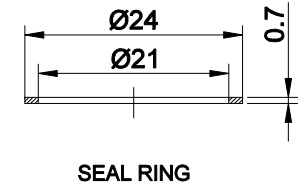

1

2

3

4

5

6

7

FOR
客户名称

APPROVED
客户确认签字

ATTN
销售负责人

A

B

C

D

E

A

B

C

D

E

PART NUMBER: USBC-03-△

"△"	CRUST COLOR
NO LETTER	SILVER
BK	BLACK
OTHER COLOR CAN BE CUSTOMIZED	

SPECIFICATIONS:

- 1.OPERATION TEMPERATURE: -25°C~ +55°C (NO FREEZING) .
- 2.OPERATION HUMIDITY: 45~ 85%RH (NO CONDENSATION) .
- 3.FUNCTION: 5A FAST CHARGING, 10GBps RATE.
- 4.APPLICATION: MP3/MP4 PLAYER, VIDEO GAME PLAYER, CAMERA AND MOBILE PHONE.
- 5.HEAD PORT: USB3.1 C TYPE FEMALE.
- 6.BACK PORT: USB3.0 A TYPE FEMALE.

MATERIAL:

- 1.BODY: AL ALLOY.

BRAND 品牌		红波按钮制造有限公司			
ONPOW 欧宝龙®		ONPOW PUSH BUTTON MANUFACTURE CO.,LTD.			
TITLE 名称	PANEL MOUNTING TYPE USB3.1 CONNECTOR		UNIT 单位	mm	
DWG NO. 图号	USBC-03	SCALE 比例	1.2 : 1	SIZE 图纸	A4
FILE NAME 档案名称	金属转接器 USB3.1.DWG	DRAWN 制图	YDY 2022/07/01	SHEET 张	1/1
		REV. 更改	1		

1

2

3

4

5

6

7