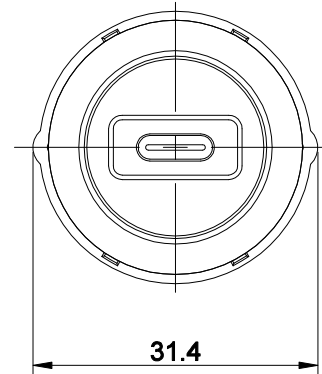

D

E

PART NUMBER: USBC-03-△

"△"	CRUST COLOR
NO LETTER	SILVER
BK	BLACK
OTHER COLOR CAN BE CUSTOMIZED	

SPECIFICATIONS:

- 1.OPERATION TEMPERATURE: -25°C~ +55°C (NO FREEZING) .
- 2.OPERATION HUMIDITY: 45~ 85%RH (NO CONDENSATION) .
- 3.FUNCTION: 5A FAST CHARGING, 10GBps RATE.
- 4.APPLICATION: MP3/MP4 PLAYER, VIDEO GAME PLAYER, CAMERA AND MOBILE PHONE.
- 5.HEAD PORT: USB3.1 C TYPE FEMALE.
- 6.BACK PORT: USB3.0 A TYPE FEMALE.

MATERIAL:

- 1.BODY: AL ALLOY.

BRAND 品牌		红波按钮制造有限公司			
ONPOW 欧宝龙®		ONPOW PUSH BUTTON MANUFACTURE CO.,LTD.			
TITLE 名称	PANEL MOUNTING TYPE USB3.1 CONNECTOR		UNIT 单位	mm	
DWG NO. 图号	USBC-03	SCALE 比例	1.2 : 1	SIZE 图纸	A4
FILE NAME 档案名称	金属转接器 USB3.1.DWG	DRAWN 制图	YDY 2022/07/01	SHEET 张	1/1
		REV. 更改	1		