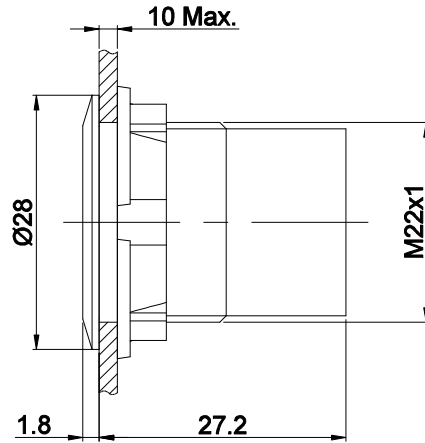

D

E

PART NUMBER: USBC-03-△

"△"	CRUST COLOR
NO LETTER	SILVER
BK	BLACK
OTHER COLOR CAN BE CUSTOMIZED	

SPECIFICATIONS:

- 1.OPERATION TEMPERATURE: -25°C~ +55°C (NO FREEZING) .
- 2.OPERATION HUMIDITY: 45~ 85%RH (NO CONDENSATION) .
- 3.FUNCTION: 5A FAST CHARGING, 10GBps RATE.
- 4.APPLICATION: MP3/MP4 PLAYER, VIDEO GAME PLAYER, CAMERA AND MOBILE PHONE.
- 5.HEAD PORT: USB3.1 C TYPE FEMALE.
- 6.BACK PORT: USB3.0 A TYPE FEMALE.

MATERIAL:

- 1.BODY: AL ALLOY.

BRAND 品牌		红波按钮制造有限公司			
ONPOW 欧宝龙®		ONPOW PUSH BUTTON MANUFACTURE CO.,LTD.			
TITLE 名称	PANEL MOUNTING TYPE USB3.1 CONNECTOR		UNIT 单位	mm	
DWG NO. 图号	USBC-03	SCALE 比例	1.2 : 1	SIZE 图纸	A4
FILE NAME 档案名称	金属转接器 USB3.1.DWG	DRAWN 制图	YDY 2022/07/01	SHEET 张	1/1
		REV. 更改	1		