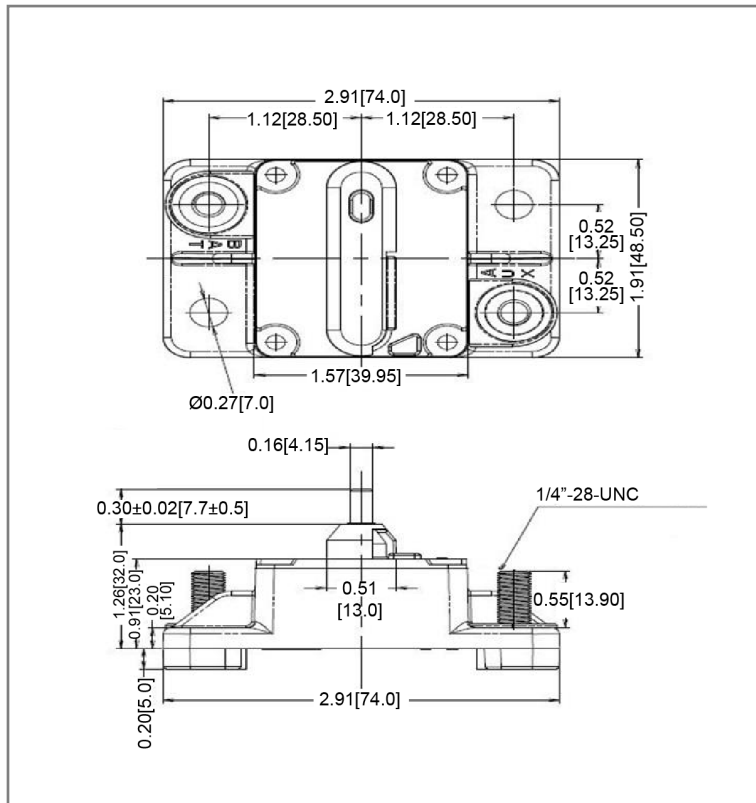

## Mechanical Dimensions: Inches [mm]

## Part Numbers Information

Optifuse P/N	Current
153025	25A
153030	30A
153040	40A
153050	50A
153060	60A
153070	70A
153080	80A
153090	90A
153100	100A
153120	120A
153135	135A
153150	150A
153180	180A
153200	200A

## Material Specifications

High Amp - Waterproof Circuit Breaker   IP67	
Body Material	Thermoset Plastic (UL94V-0)
Terminals Configuration	1/4"-28 Stud
Mounting Type	Surface Mount
Mounting Torque	40in-lb Max
Stud Torque	50in-lb Max