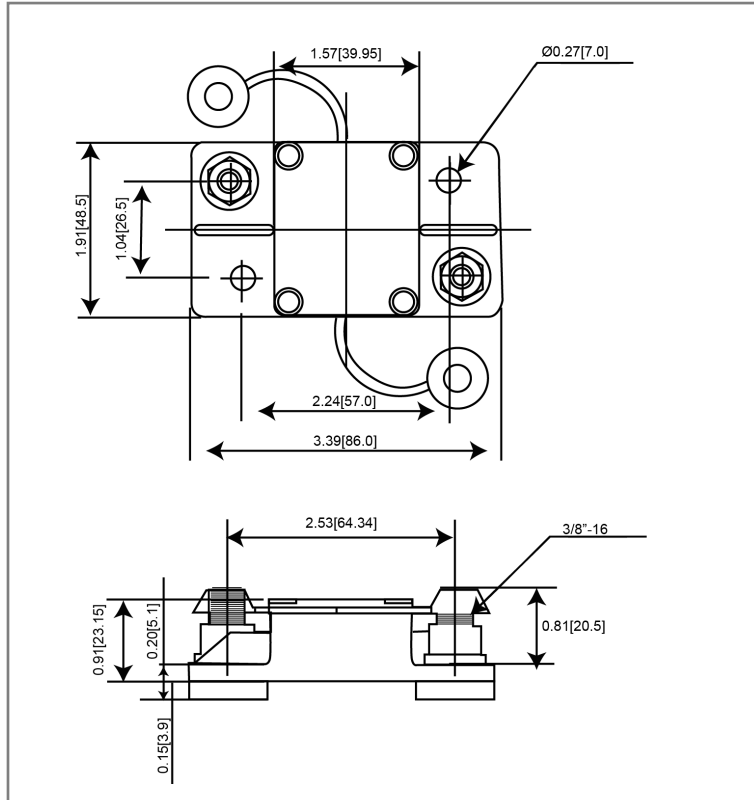

## Mechanical Dimensions: Inches [mm]

## Part Numbers Information

Optifuse P/N	Current
351025	25A
351030	30A
351040	40A
351050	50A
351060	60A
351070	70A
351080	80A
351090	90A
351100	100A
351120	120A
351135	135A
351140	140A
351150	150A
351175	175A
351200	200A
351250	250A
351300	300A

## Material Specifications

Heavy Duty High Amp - Waterproof Circuit Breaker	
<b>Body Material</b>	Thermoset Plastic (UL94V-0)
<b>Terminals Configuration</b>	3/8"-16 Stud
<b>Mounting Type</b>	Surface Mount
<b>IP67</b>	